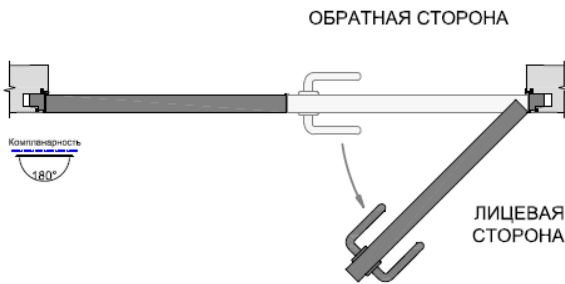

ТЕХНИЧЕСКАЯ ИНФОРМАЦИЯ

ВАРИАНТ ОТКРЫВАНИЯ «Е»

OUT (на себя) R

ВАРИАНТ ОТКРЫВАНИЯ «F»

OUT (на себя) L

OUT (на себя) L