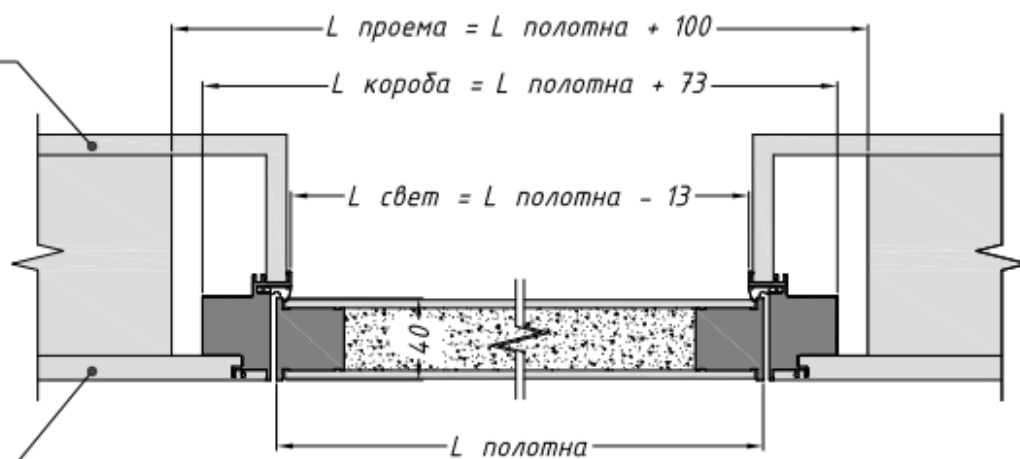

Штукатурка или лист гипсокартона

Штукатурка или лист гипсокартона