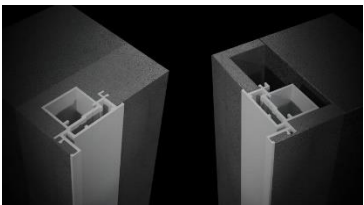

IN (в проем)