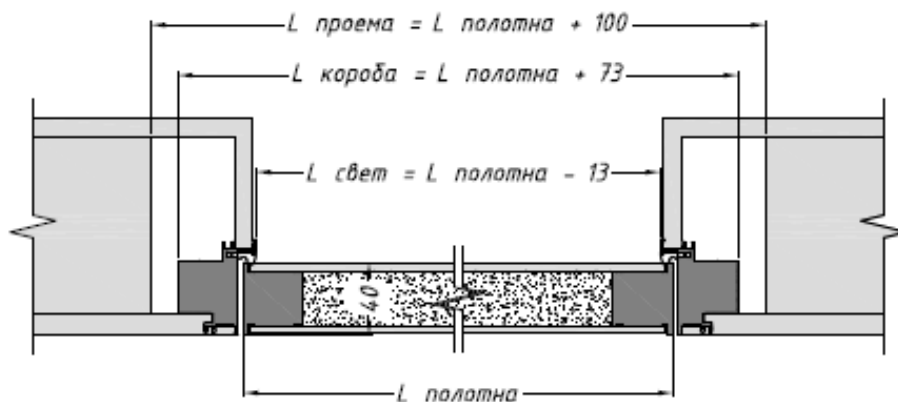

ТЕХНИЧЕСКАЯ ИНФОРМАЦИЯ

**Вариант исполнения
«Тип-1»
Короб с верхней перемычкой**

IN (от себя)

**Вариант исполнения
«Тип-2»
Короб без верхней перемычки**

OUT (на себя)

ТЕХНИЧЕСКАЯ ИНФОРМАЦИЯ

GABITEX OUT В СКРЫТОМ КОРОБЕ UNIVERSAL ТИП 1 С ВЕРХНЕЙ ПЕРЕМЫЧКОЙ