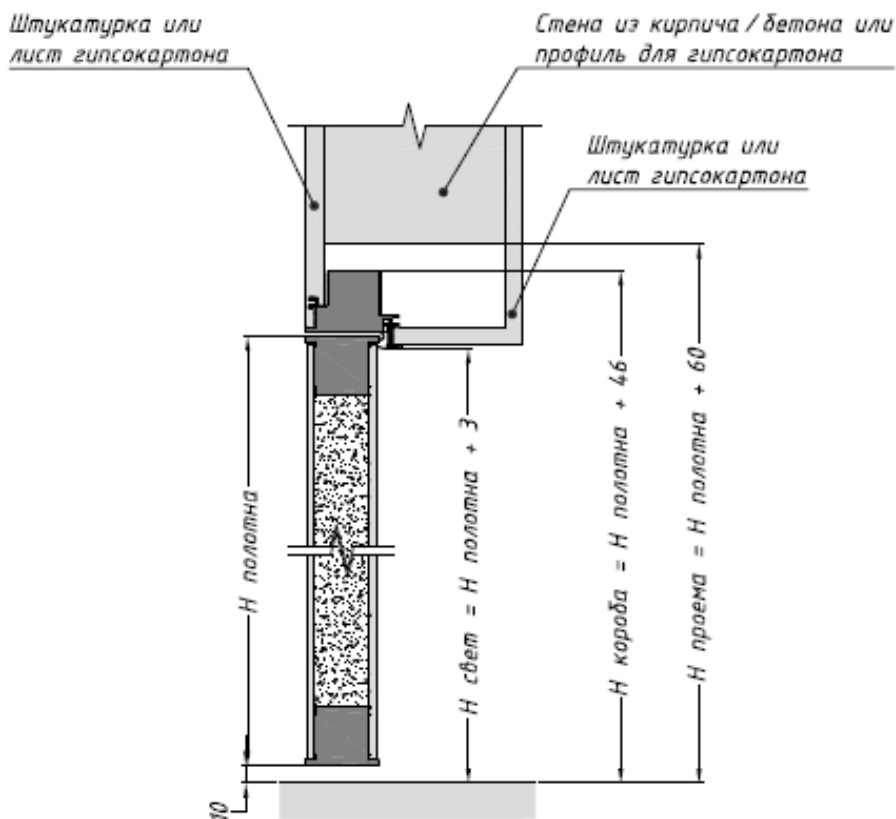

ТЕХНИЧЕСКАЯ ИНФОРМАЦИЯ

GABITEX OUT В СКРЫТОМ КОРОБЕ UNIVERSAL ТИП 1 С ВЕРХНЕЙ ПЕРЕМЫЧКОЙ