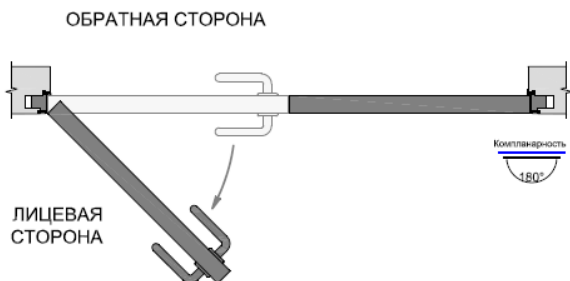

OUT (на себя) L

OUT (на себя) L

ДЛЯ ЗАМЕТОК

A series of horizontal dashed lines for taking notes.

Многоканальный телефон:
(495) 241-002-87

WWW.GABITEX.RU

© 2019 – 2021 GABITEX