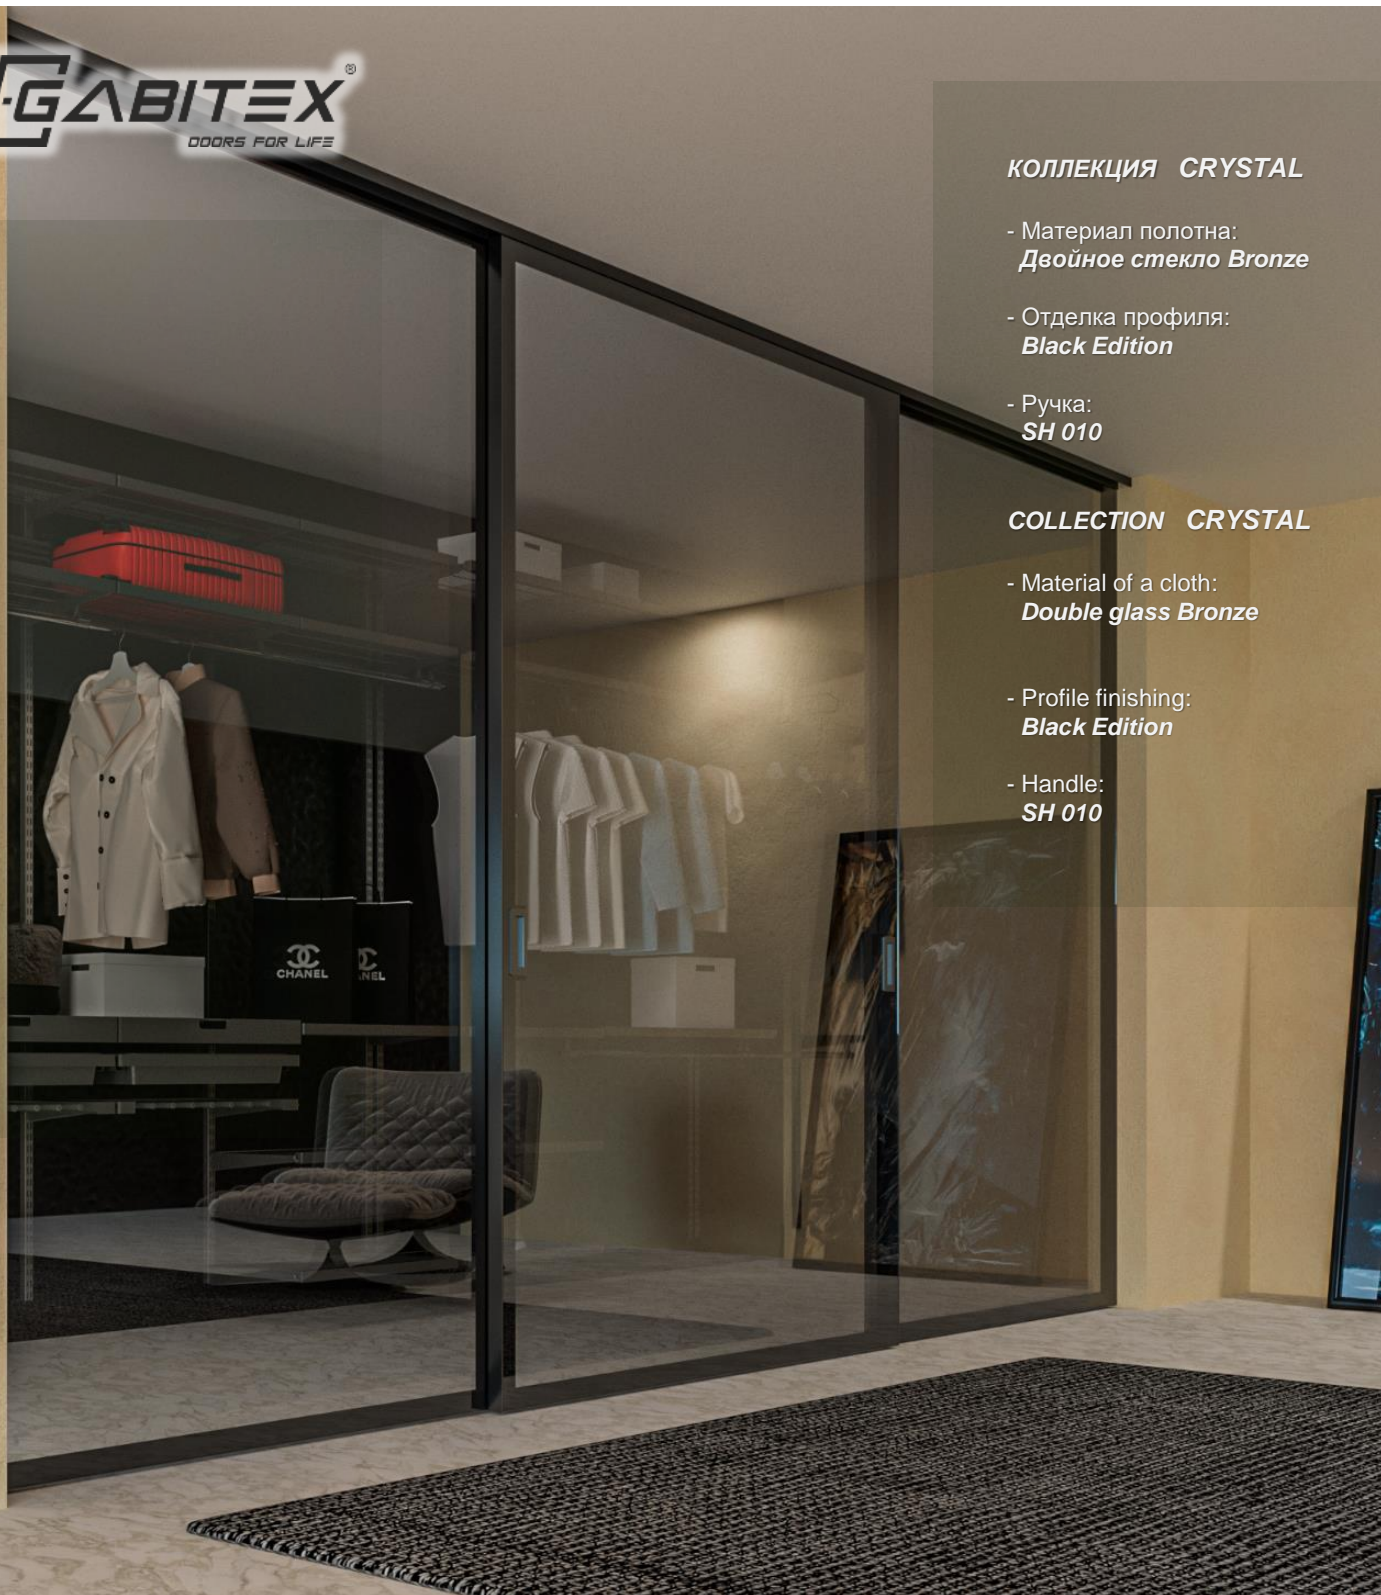

Filomuro Двери | Doors

КОЛЛЕКЦИЯ CRYSTAL

- Материал полотна:
  Двойное стекло Bronze
- Отделка профиля:
  Black Edition
- Ручка:
  SH 010

COLLECTION CRYSTAL

- Material of a cloth:
  Double glass Bronze
- Profile finishing:
  Black Edition
- Handle:
  SH 010