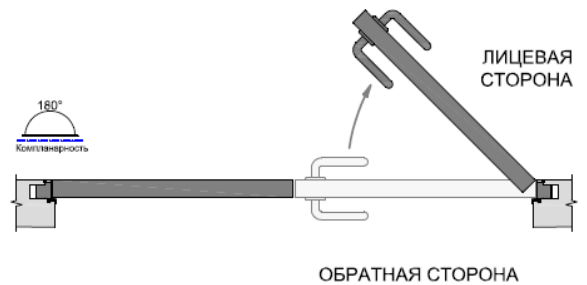

OUT (на себя) L

OUT (на себя) L

ДЛЯ ЗАМЕТОК

A series of horizontal dashed lines for taking notes.

Многоканальный телефон:
(495) 241-002-87

WWW.GABITEX.RU

© 2019 – 2021 GABITEX