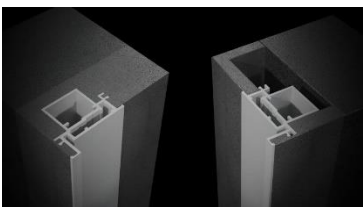

IN (в проем)