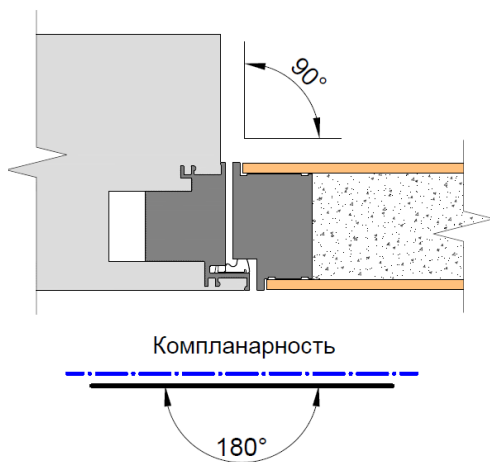

IN (от себя)