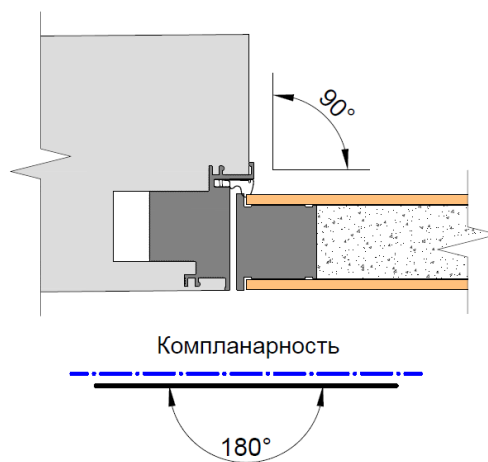

ТЕХНИЧЕСКАЯ ИНФОРМАЦИЯ

**Вариант исполнения
«Тип-1»
Короб с верхней перемычкой**

IN (от себя)

**Вариант исполнения
«Тип-2»
Короб без верхней перемычки**

OUT (на себя)

ТЕХНИЧЕСКАЯ ИНФОРМАЦИЯ

GABITEX OUT В СКРЫТОМ КОРОБЕ UNIVERSAL ТИП 1 С ВЕРХНЕЙ ПЕРЕМЫЧКОЙ