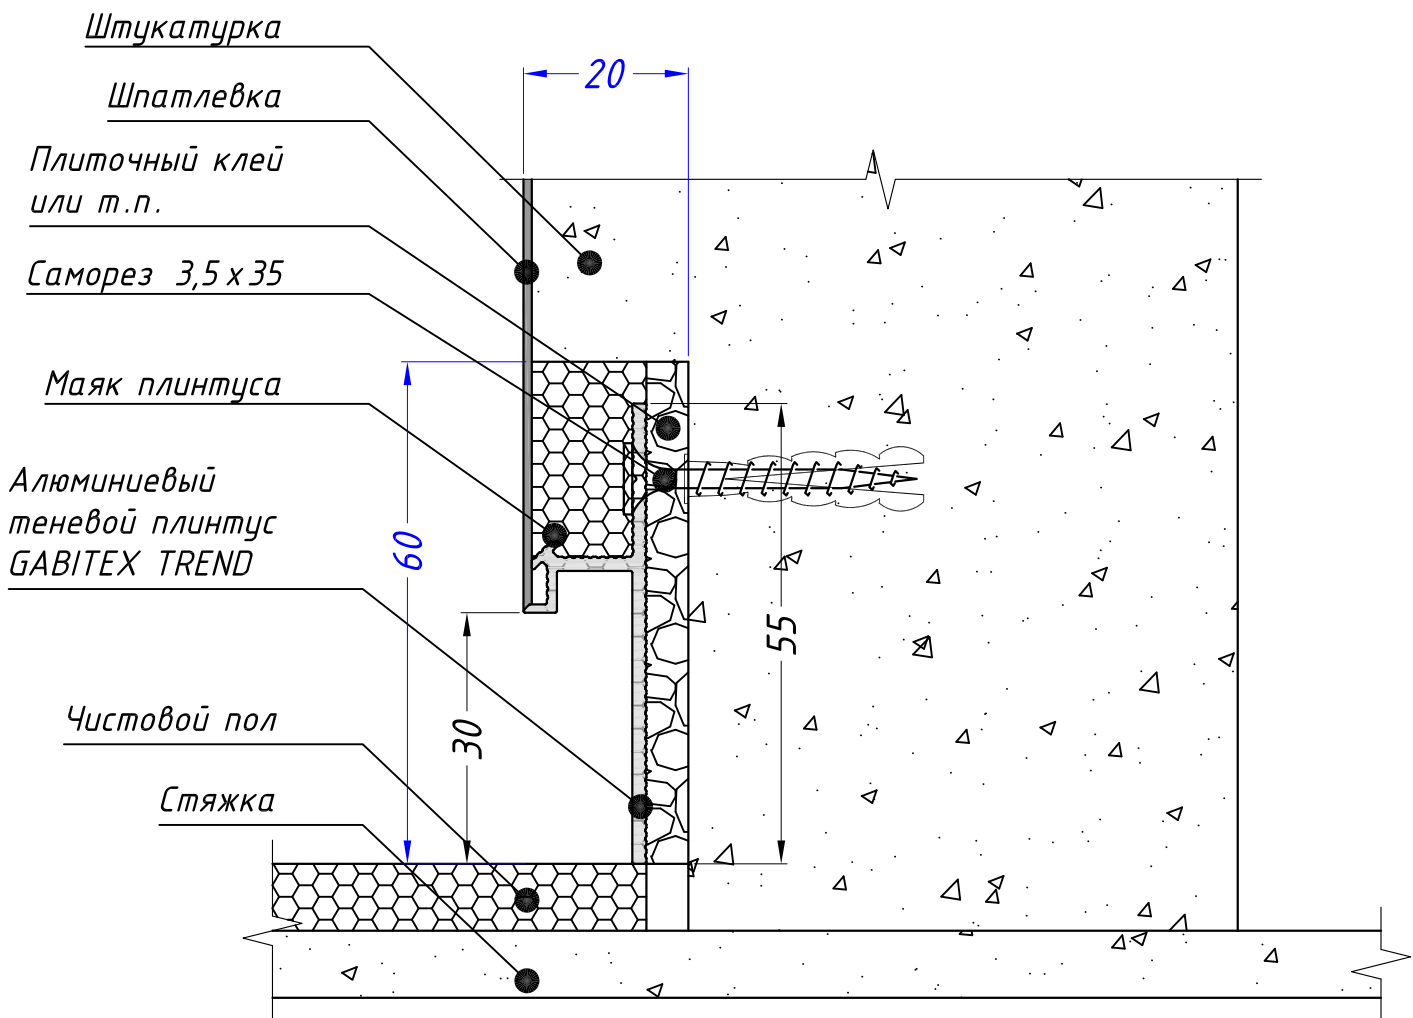

ТС "М2" Volgogradsky prospekt 32, korpus 25  
Moscow, Russia, Call-centrer +7 495 241 00 87

**АЛЮМИНИЕВЫЙ СКРЫТЫЙ  
ТЕНЕВОЙ ПЛИНТУС GABITEX TREND**

*Вариант установки в стену  
из гипсокартона без светодиодной подсветки*