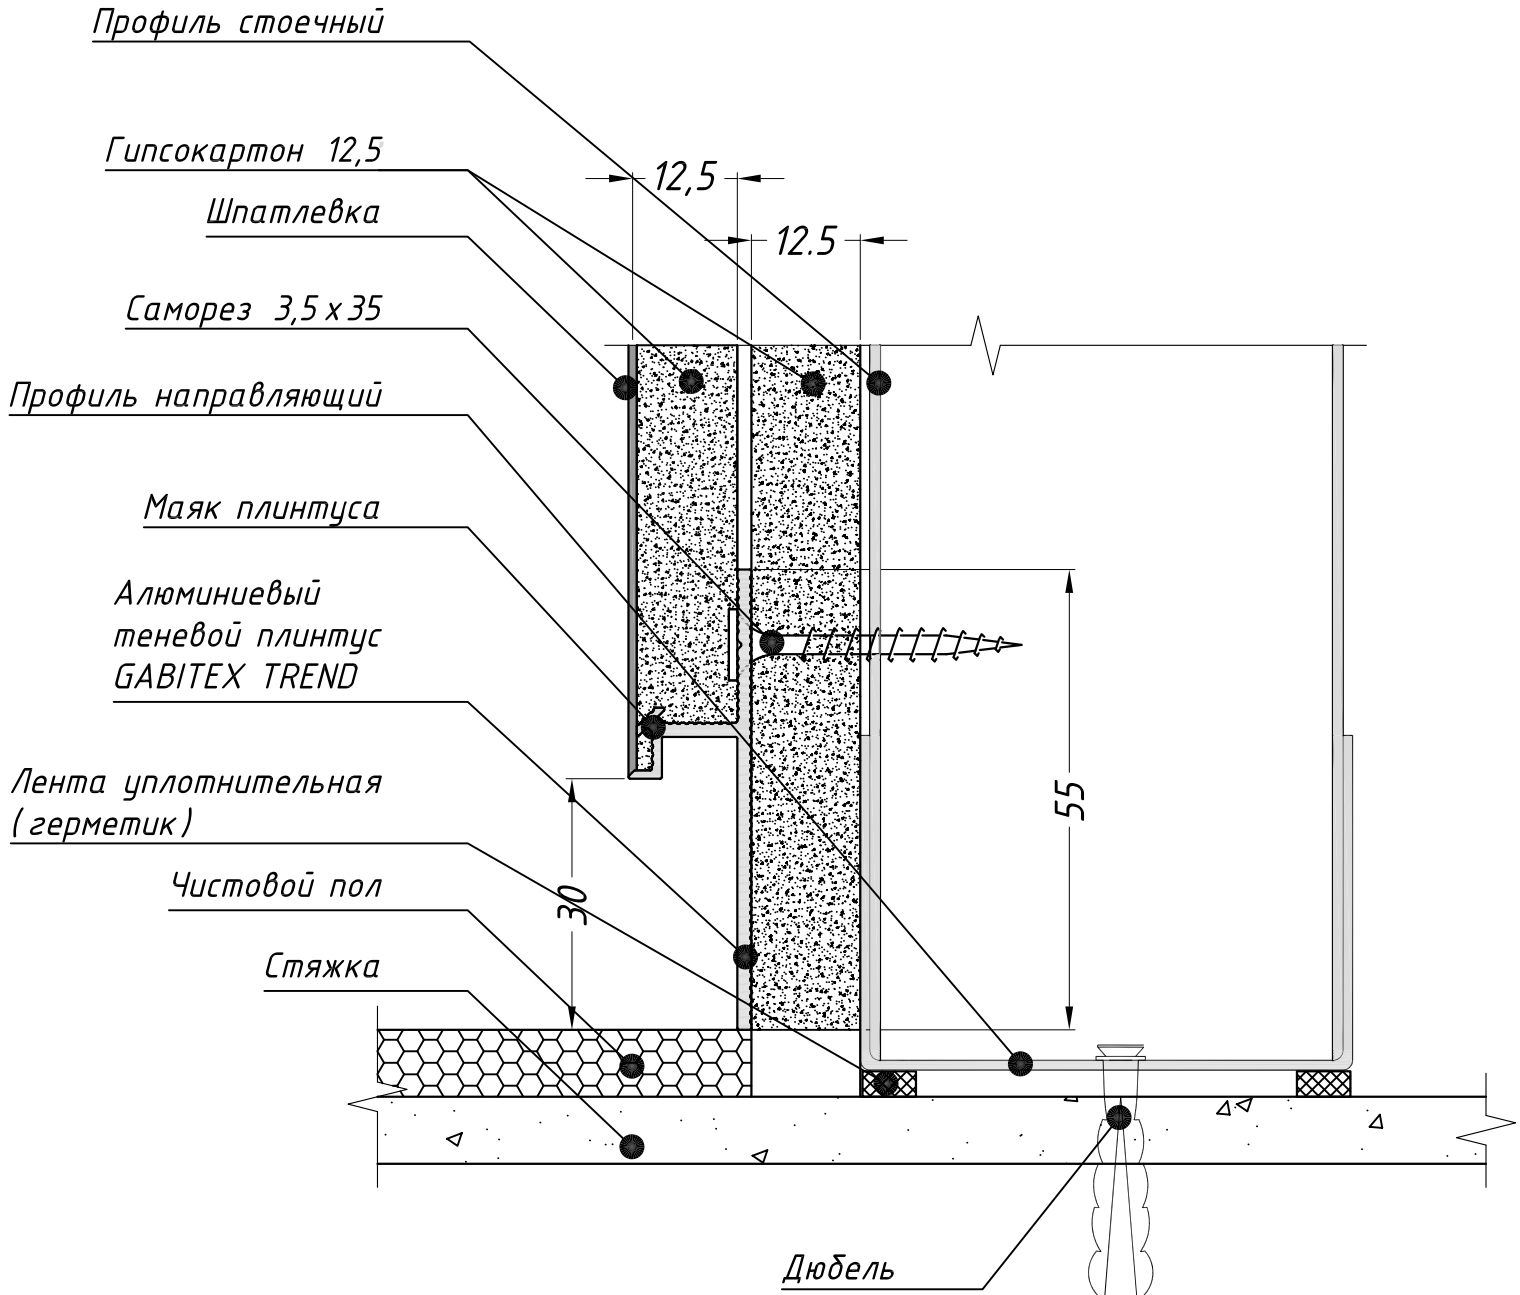

ТС "М2" Volgogradsky prospekt 32, korpus 25  
Moscow, Russia, Call-centrer +7 495 241 00 87

**АЛЮМИНИЕВЫЙ СКРЫТЫЙ  
ТЕНЕВОЙ ПЛИНТУС GABITEX TREND**

*Вариант установки в стену  
из гипсокартона без светодиодной подсветки*

ТС "М2" Volgogradsky prospekt 32, korpus 25  
Moscow, Russia, Call-centrer +7 495 241 00 87

**АЛЮМИНИЕВЫЙ СКРЫТЫЙ  
ТЕНЕВОЙ ПЛИНТУС GABITEX TREND**  
Вариант установки в стену  
из гипсокартона с LED подсветкой