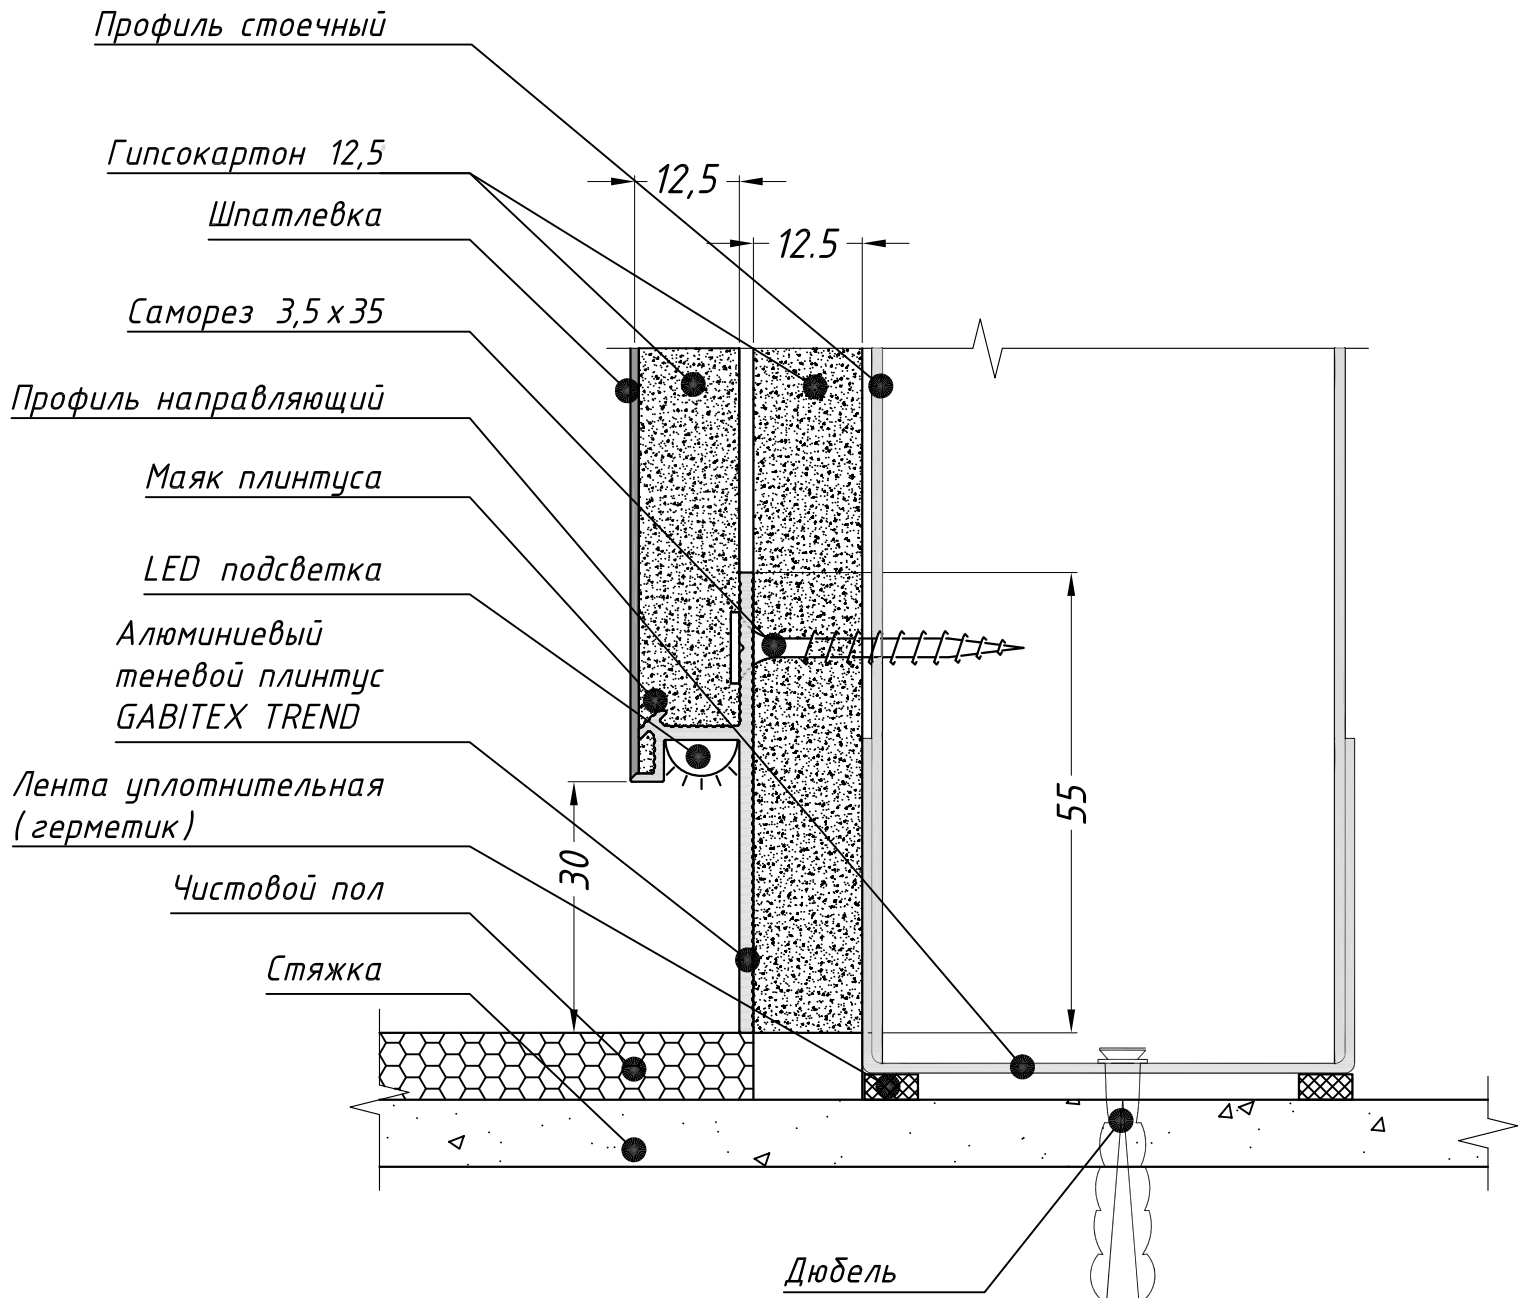

ТС "М2" Volgogradsky prospekt 32, korpus 25  
Moscow, Russia, Call-centrer +7 495 241 00 87

**АЛЮМИНИЕВЫЙ СКРЫТЫЙ  
ТЕНЕВОЙ ПЛИНТУС GABITEX TREND**

*Вариант установки в стену  
из гипсокартона без светодиодной подсветки*

ТС "М2" Volgogradsky prospekt 32, korpus 25  
Moscow, Russia, Call-centrer +7 495 241 00 87

**АЛЮМИНИЕВЫЙ СКРЫТЫЙ  
ТЕНЕВОЙ ПЛИНТУС GABITEX TREND**  
Вариант установки в стену  
из гипсокартона с LED подсветкой