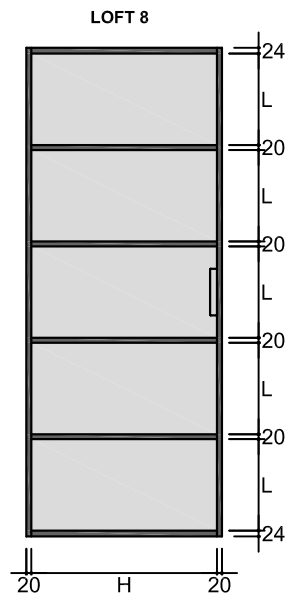

DESIGNER DOORS

GABITEX[®]

DOORS FOR LIFE

LOFT

ТЕХНИЧЕСКОЕ
ОПИСАНИЕ

Модели LOFT представлены в стандартных габаритах дверных полотен

Все приведенные размеры стандартизированы и обозначены в миллиметрах

Закаленное стекло / триплекс	6	L	вертикальный размер стекла по видимой части
Верхняя и нижняя траверсы	24	H	горизонтальный размер стекла по видимой части
Столбовая	20		
Раскладка	20		
Толщина полотна	40		

Габариты ручки для раздвижных полотен

высота до центра ручки корректируется в зависимости от расположения раскладки для каждой конкретной модели

РАЗМЕРЫ ПО ПОЛОТНУ

РАЗДВИЖНОЕ

- Высота до 3000 мм
- Ширина до 1500 мм
- Вес до 120 кг

РАСПАШНОЕ

- Высота до 3000 мм
- Ширина до 900 мм
- Вес до 120 кг

Модели LOFT представлены в стандартных габаритах дверных полотен

Все приведенные размеры стандартизированы и обозначены в миллиметрах

Закаленное стекло / триплекс	6	L	вертикальный размер стекла по видимой части
Верхняя и нижняя траверсы	24	H	горизонтальный размер стекла по видимой части
Столбовая	20		
Раскладка	20		
Толщина полотна	40		