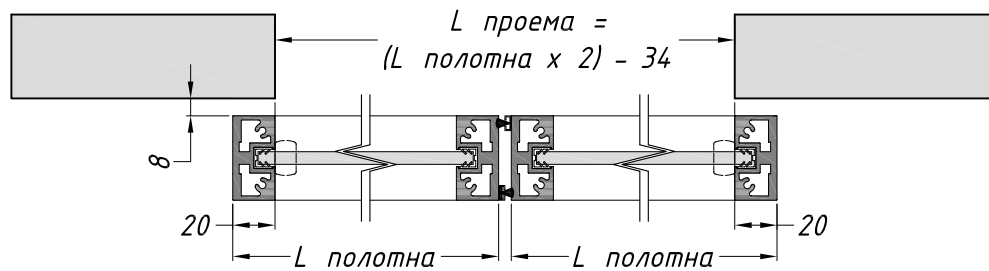

Габариты ручки для раздвижных полотен

высота до центра ручки корректируется в зависимости от расположения раскладки для каждой конкретной модели

РАЗМЕРЫ ПО ПОЛОТНУ

РАЗДВИЖНОЕ

- Высота до 3000 мм
- Ширина до 1500 мм
- Вес до 120 кг

РАСПАШНОЕ

- Высота до 3000 мм
- Ширина до 900 мм
- Вес до 120 кг

**РАЗДВИЖНЫЕ ДВЕРИ И ПЕРЕГОРОДКИ LOFT
КРЕПЛЕНИЕ 1-ГО ТРЕКА
В ПОТОЛОК ЧЕРЕЗ ГКЛ СКРЫТОЕ
И К ПОТОЛКУ**

ULTRA 01 (1 S-PS)

ULTRA 02 (1 O-SK)

ТС "М2" Volgogradsky prospekt 32, korpus 25
 Moscow, Russia, Call-centrer +7 495 241 00 87

РАЗДВИЖНЫЕ ДВЕРИ И ПЕРЕГОРОДКИ LOFT
КРЕПЛЕНИЕ 1-ГО ТРЕКА
В ПОТОЛОК ЧЕРЕЗ ГКЛ СКРЫТОЕ
И К ПОТОЛКУ

ULTRA 01 (1 S-PS)

ULTRA 02 (1 O-SK)

ТС "М2" Volgogradsky prospekt 32, korpus 25
 Moscow, Russia, Call-centrer +7 495 241 00 87