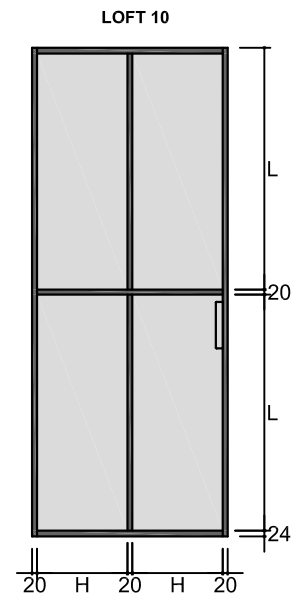

DESIGNER DOORS

GABITEX[®]

DOORS FOR LIFE

LOFT

ТЕХНИЧЕСКОЕ
ОПИСАНИЕ

Модели LOFT представлены в стандартных габаритах дверных полотен

Все приведенные размеры стандартизированы и обозначены в миллиметрах

Закаленное стекло / триплекс	6	L	вертикальный размер стекла по видимой части
Верхняя и нижняя траверсы	24	H	горизонтальный размер стекла по видимой части
Столбовая	20		
Раскладка	20		
Толщина полотна	40		

Габариты ручки для раздвижных полотен

высота до центра ручки корректируется в зависимости от расположения раскладки для каждой конкретной модели

РАЗМЕРЫ ПО ПОЛОТНУ

РАЗДВИЖНОЕ

- Высота до 3000 мм
- Ширина до 1500 мм
- Вес до 120 кг

РАСПАШНОЕ

- Высота до 3000 мм
- Ширина до 900 мм
- Вес до 120 кг

Модели LOFT представлены в стандартных габаритах дверных полотен

Все приведенные размеры стандартизированы и обозначены в миллиметрах

Закаленное стекло / триплекс	6	L	вертикальный размер стекла по видимой части
Верхняя и нижняя траверсы	24	H	горизонтальный размер стекла по видимой части
Столбовая	20		
Раскладка	20		
Толщина полотна	40		