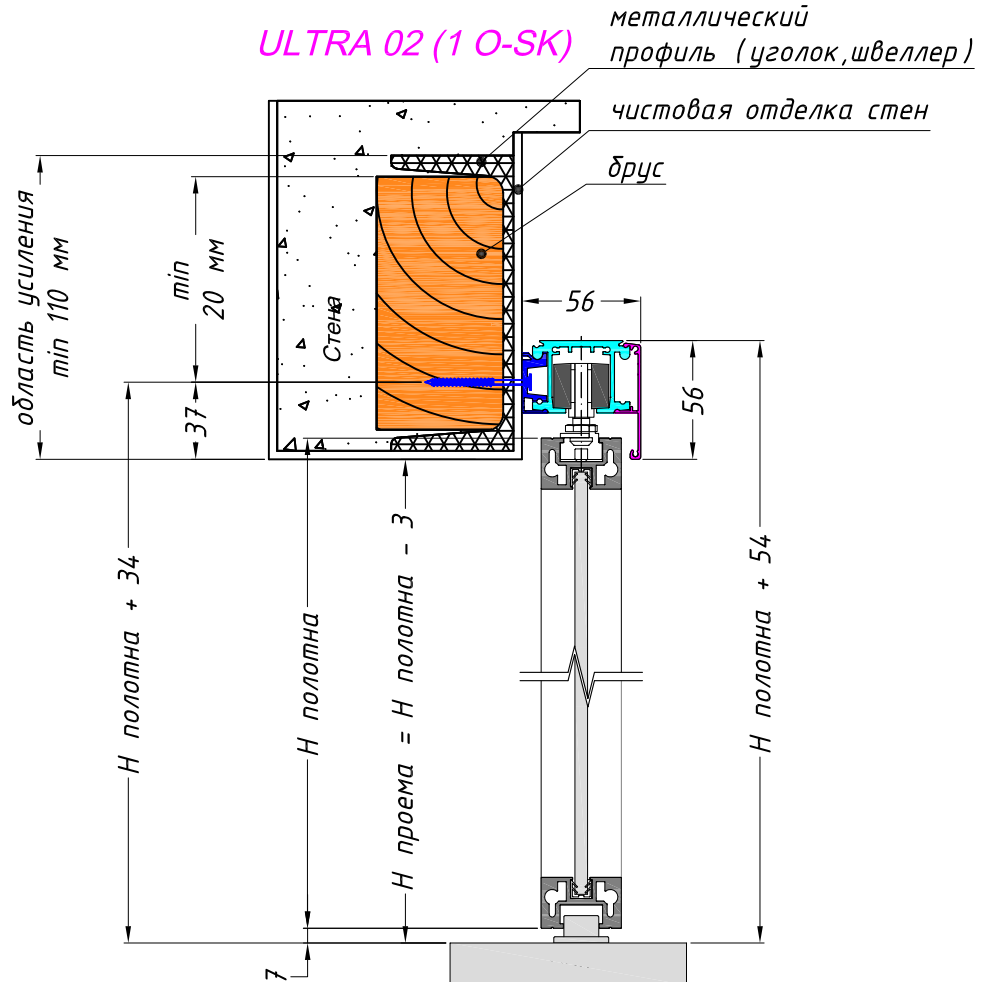

ULTRA 02 (1 O-SK)