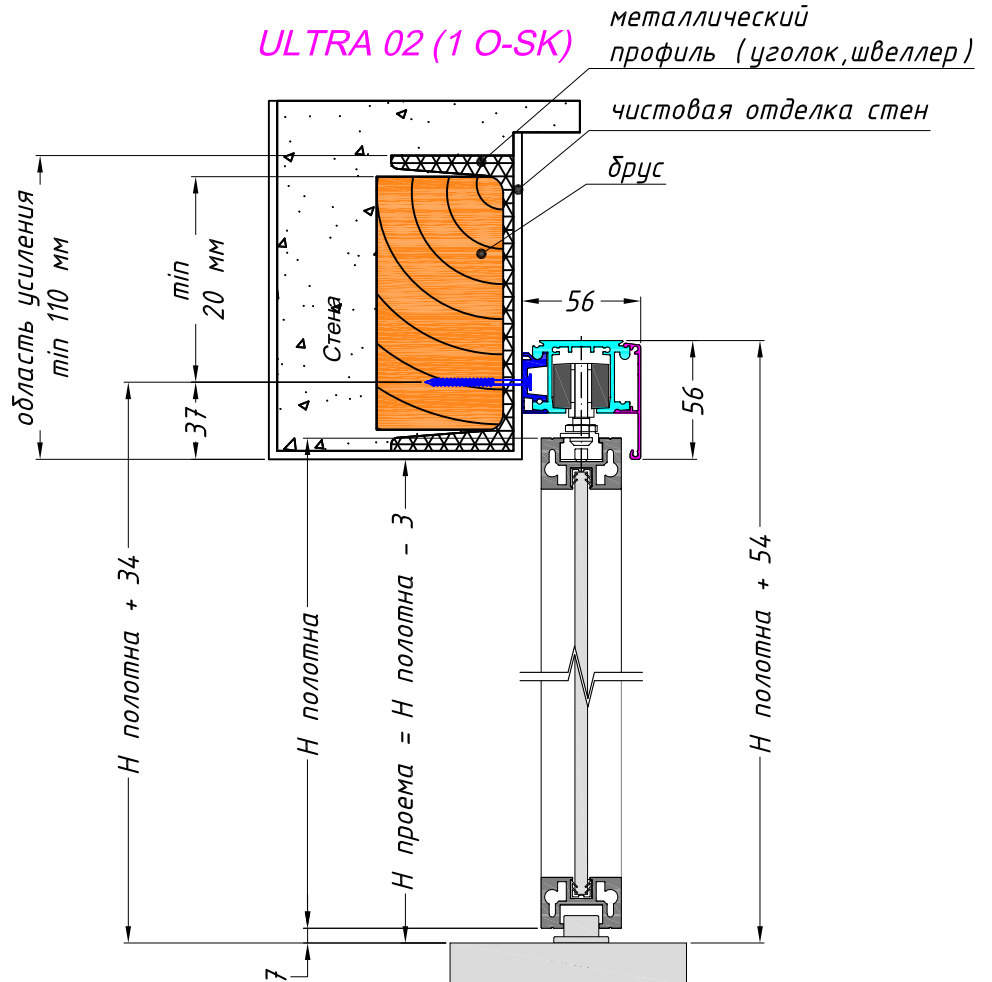

Габариты ручки для раздвижных полотен

высота до центра ручки корректируется в зависимости от расположения раскладки для каждой конкретной модели

РАЗМЕРЫ ПО ПОЛОТНУ

РАЗДВИЖНОЕ

- Высота до 3000 мм
- Ширина до 1500 мм
- Вес до 120 кг

РАСПАШНОЕ

- Высота до 3000 мм
- Ширина до 900 мм
- Вес до 120 кг

**РАЗДВИЖНЫЕ ДВЕРИ И ПЕРЕГОРОДКИ LOFT
КРЕПЛЕНИЕ 1-ГО ТРЕКА
В ПОТОЛОК ЧЕРЕЗ ГКЛ СКРЫТОЕ
И К ПОТОЛКУ**

ULTRA 01 (1 S-PS)

ULTRA 02 (1 O-SK)

ТС "М2" Volgogradsky prospekt 32, korpus 25
 Moscow, Russia, Call-centrer +7 495 241 00 87