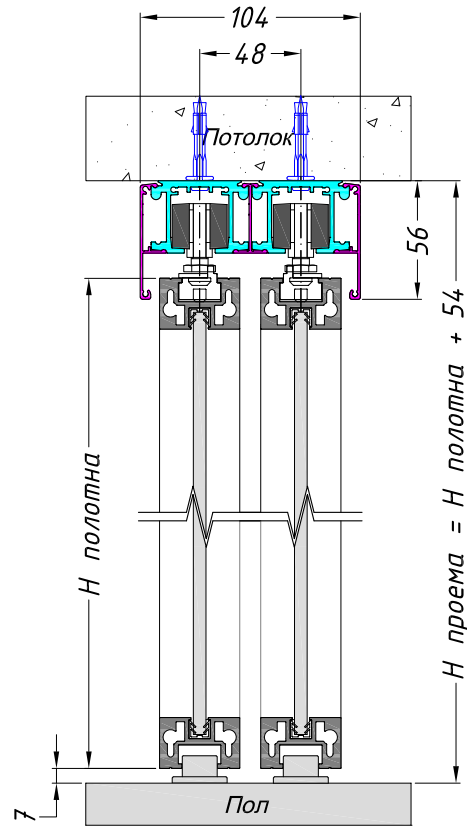

**РАЗДВИЖНЫЕ ДВЕРИ И ПЕРЕГОРОДКИ LOFT
КРЕПЛЕНИЕ 2-Х ТРЕКОВ
В ПОТОЛОК ЧЕРЕЗ ГКЛ СКРЫТОЕ
И К ПОТОЛКУ**

ULTRA 04 (2 S-PP)

ULTRA 05 (2 O-КК)