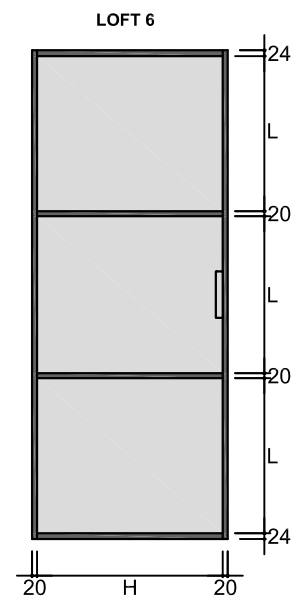

DESIGNER DOORS

GABITEX[®]

DOORS FOR LIFE

LOFT

ТЕХНИЧЕСКОЕ
ОПИСАНИЕ

Модели LOFT представлены в стандартных габаритах дверных полотен

Все приведенные размеры стандартизированы и обозначены в миллиметрах

Закаленное стекло / триплекс	6	L	вертикальный размер стекла по видимой части
Верхняя и нижняя траверсы	24	H	горизонтальный размер стекла по видимой части
Столбовая	20		
Раскладка	20		
Толщина полотна	40		

Габариты ручки для раздвижных полотен

высота до центра ручки корректируется в зависимости от расположения раскладки для каждой конкретной модели

РАЗМЕРЫ ПО ПОЛОТНУ

РАЗДВИЖНОЕ

- Высота до 3000 мм
- Ширина до 1500 мм
- Вес до 120 кг

РАСПАШНОЕ

- Высота до 3000 мм
- Ширина до 900 мм
- Вес до 120 кг

Модели LOFT представлены в стандартных габаритах дверных полотен

Все приведенные размеры стандартизированы и обозначены в миллиметрах

Закаленное стекло / триплекс	6	L	вертикальный размер стекла по видимой части
Верхняя и нижняя траверсы	24	H	горизонтальный размер стекла по видимой части
Столбовая	20		
Раскладка	20		
Толщина полотна	40		