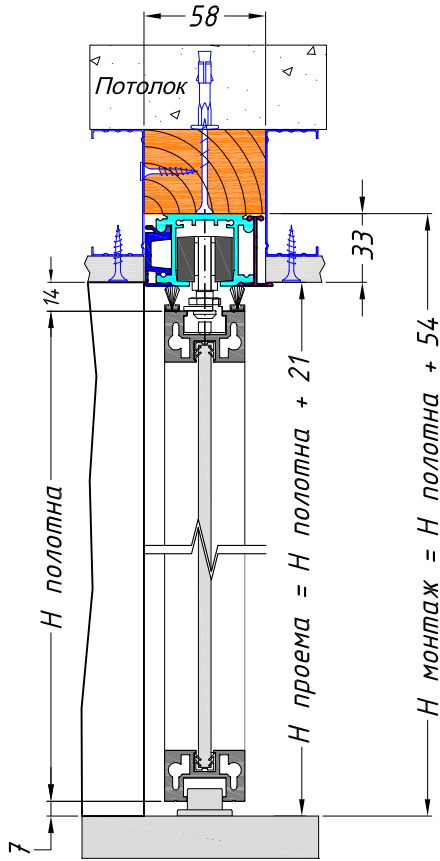

**РАЗДВИЖНЫЕ ДВЕРИ И ПЕРЕГОРОДКИ LOFT
КРЕПЛЕНИЕ 1-ГО ТРЕКА
В ПОТОЛОК ЧЕРЕЗ ГКЛ СКРЫТОЕ
И К ПОТОЛКУ**

ULTRA 01 (1 S-PS)