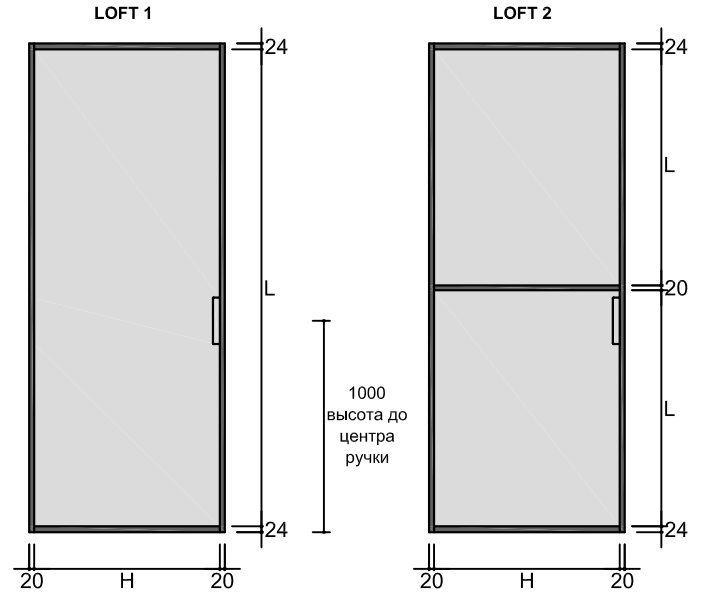

DESIGNER DOORS

GABITEX[®]

DOORS FOR LIFE

LOFT

ТЕХНИЧЕСКОЕ
ОПИСАНИЕ

Модели LOFT представлены в стандартных габаритах дверных полотен

Все приведенные размеры стандартизированы и обозначены в миллиметрах

Закаленное стекло / триплекс	6	L	вертикальный размер стекла по видимой части
Верхняя и нижняя траверсы	24	H	горизонтальный размер стекла по видимой части
Столбовая	20		
Раскладка	20		
Толщина полотна	40		

Габариты ручки для раздвижных полотен

высота до центра ручки корректируется в зависимости от расположения раскладки для каждой конкретной модели

РАЗМЕРЫ ПО ПОЛОТНУ

РАЗДВИЖНОЕ

- Высота до 3000 мм
- Ширина до 1500 мм
- Вес до 120 кг

РАСПАШНОЕ

- Высота до 3000 мм
- Ширина до 900 мм
- Вес до 120 кг

Модели LOFT представлены в стандартных габаритах дверных полотен

Все приведенные размеры стандартизированы и обозначены в миллиметрах

Закаленное стекло / триплекс	6	L	вертикальный размер стекла по видимой части
Верхняя и нижняя траверсы	24	H	горизонтальный размер стекла по видимой части
Столбовая	20		
Раскладка	20		
Толщина полотна	40		