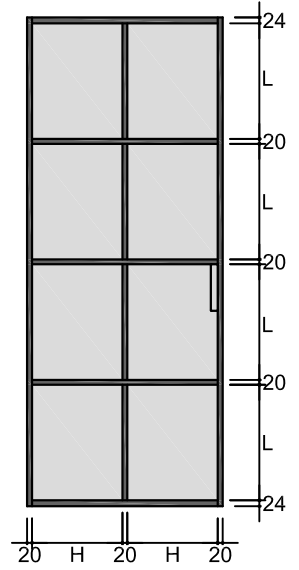

РАСПАШНОЕ

- Высота до 3000 мм
- Ширина до 900 мм
- Вес до 120 кг

Модели LOFT представлены в стандартных габаритах дверных полотен

Все приведенные размеры стандартизированы и обозначены в миллиметрах

Закаленное стекло / триплекс	6	L	вертикальный размер стекла по видимой части
Верхняя и нижняя траверсы	24	H	горизонтальный размер стекла по видимой части
Столбовая	20		
Раскладка	20		
Толщина полотна	40		

Габариты ручки для раздвижных полотен

высота до центра ручки корректируется в зависимости от расположения раскладки для каждой конкретной модели

РАЗМЕРЫ ПО ПОЛОТНУ

РАЗДВИЖНОЕ

- Высота до 3000 мм
- Ширина до 1500 мм
- Вес до 120 кг

РАСПАШНОЕ

- Высота до 3000 мм
- Ширина до 900 мм
- Вес до 120 кг

LOFT 11

LOFT 12

LOFT 13

LOFT 14

LOFT 15

LOFT 16

LOFT 17

LOFT 18

LOFT 19

LOFT 20

Модели LOFT представлены в стандартных габаритах дверных полотен

Все приведенные размеры стандартизированы и обозначены в миллиметрах

Закаленное стекло / триплекс	6	L	вертикальный размер стекла по видимой части
Верхняя и нижняя траверсы	24	H	горизонтальный размер стекла по видимой части
Столбовая	20		
Раскладка	20		
Толщина полотна	40		