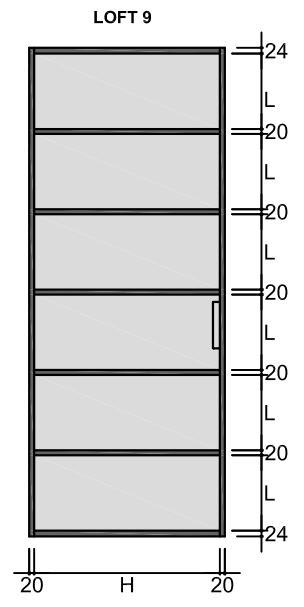

DESIGNER DOORS

GABITEX[®]

DOORS FOR LIFE

LOFT

ТЕХНИЧЕСКОЕ
ОПИСАНИЕ

Модели LOFT представлены в стандартных габаритах дверных полотен

Все приведенные размеры стандартизированы и обозначены в миллиметрах

Закаленное стекло / триплекс	6	L	вертикальный размер стекла по видимой части
Верхняя и нижняя траверсы	24	H	горизонтальный размер стекла по видимой части
Столбовая	20		
Раскладка	20		
Толщина полотна	40		

Габариты ручки для раздвижных полотен

высота до центра ручки корректируется в зависимости от расположения раскладки для каждой конкретной модели

РАЗМЕРЫ ПО ПОЛОТНУ

РАЗДВИЖНОЕ

- Высота до 3000 мм
- Ширина до 1500 мм
- Вес до 120 кг

РАСПАШНОЕ

- Высота до 3000 мм
- Ширина до 900 мм
- Вес до 120 кг

Модели LOFT представлены в стандартных габаритах дверных полотен

Все приведенные размеры стандартизированы и обозначены в миллиметрах

Закаленное стекло / триплекс	6	L	вертикальный размер стекла по видимой части
Верхняя и нижняя траверсы	24	H	горизонтальный размер стекла по видимой части
Столбовая	20		
Раскладка	20		
Толщина полотна	40		