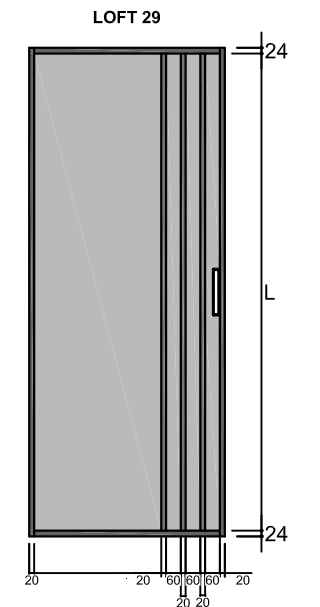

РАСПАШНОЕ

- Высота до 3000 мм
- Ширина до 900 мм
- Вес до 120 кг

Модели LOFT представлены в стандартных габаритах дверных полотен

Все приведенные размеры стандартизированы и обозначены в миллиметрах

Закаленное стекло / триплекс	6	L	вертикальный размер стекла по видимой части
Верхняя и нижняя траверсы	24	H	горизонтальный размер стекла по видимой части
Столбовая	20		
Раскладка	20		
Толщина полотна	40		

LOFT 17

LOFT 18

LOFT 19

LOFT 20

Модели LOFT представлены в стандартных габаритах дверных полотен

Все приведенные размеры стандартизированы и обозначены в миллиметрах

Закаленное стекло / триплекс	6	L	вертикальный размер стекла по видимой части
Верхняя и нижняя траверсы	24	H	горизонтальный размер стекла по видимой части
Столбовая	20		
Раскладка	20		
Толщина полотна	40		

Габариты ручки для раздвижных полотен

высота до центра ручки корректируется в зависимости от расположения раскладки для каждой конкретной модели

РАЗМЕРЫ ПО ПОЛОТНУ

РАЗДВИЖНОЕ

- Высота до 3000 мм
- Ширина до 1500 мм
- Вес до 120 кг

РАСПАШНОЕ

- Высота до 3000 мм
- Ширина до 900 мм
- Вес до 120 кг

**РАЗДВИЖНЫЕ ДВЕРИ И ПЕРЕГОРОДКИ LOFT
КРЕПЛЕНИЕ 1-ГО ТРЕКА
В ПОТОЛОК ЧЕРЕЗ ГКЛ СКРЫТОЕ
И К ПОТОЛКУ**

ULTRA 01 (1 S-PS)

ULTRA 02 (1 O-SK)

ТС "М2" Volgogradsky prospekt 32, korpus 25
 Moscow, Russia, Call-centrer +7 495 241 00 87