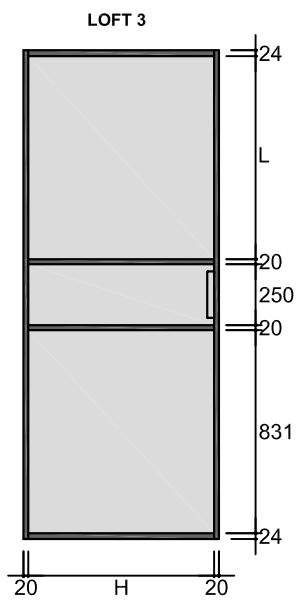

DESIGNER DOORS

GABITEX[®]

DOORS FOR LIFE

LOFT

ТЕХНИЧЕСКОЕ
ОПИСАНИЕ

Модели LOFT представлены в стандартных габаритах дверных полотен

Все приведенные размеры стандартизированы и обозначены в миллиметрах

Закаленное стекло / триплекс	6	L	вертикальный размер стекла по видимой части
Верхняя и нижняя траверсы	24	H	горизонтальный размер стекла по видимой части
Столбовая	20		
Раскладка	20		
Толщина полотна	40		

Габариты ручки для раздвижных полотен

высота до центра ручки корректируется в зависимости от расположения раскладки для каждой конкретной модели

РАЗМЕРЫ ПО ПОЛОТНУ

РАЗДВИЖНОЕ

- Высота до 3000 мм
- Ширина до 1500 мм
- Вес до 120 кг

РАСПАШНОЕ

- Высота до 3000 мм
- Ширина до 900 мм
- Вес до 120 кг

Модели LOFT представлены в стандартных габаритах дверных полотен

Все приведенные размеры стандартизированы и обозначены в миллиметрах

Закаленное стекло / триплекс	6	L	вертикальный размер стекла по видимой части
Верхняя и нижняя траверсы	24	H	горизонтальный размер стекла по видимой части
Столбовая	20		
Раскладка	20		
Толщина полотна	40		