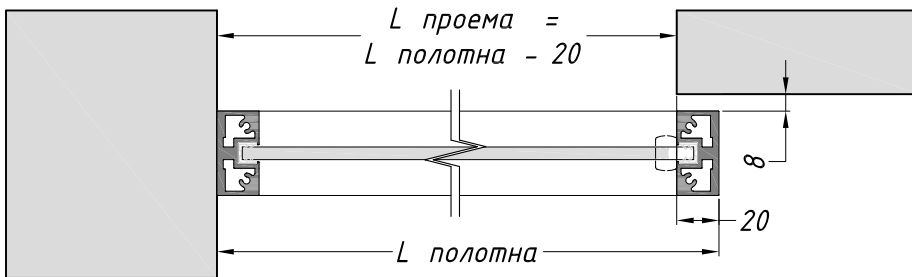

Габариты ручки для раздвижных полотен

высота до центра ручки корректируется в зависимости от расположения раскладки для каждой конкретной модели

РАЗМЕРЫ ПО ПОЛОТНУ

РАЗДВИЖНОЕ

- Высота до 3000 мм
- Ширина до 1500 мм
- Вес до 120 кг

РАСПАШНОЕ

- Высота до 3000 мм
- Ширина до 900 мм
- Вес до 120 кг

**РАЗДВИЖНЫЕ ДВЕРИ И ПЕРЕГОРОДКИ LOFT
КРЕПЛЕНИЕ 1-ГО ТРЕКА
В ПОТОЛОК ЧЕРЕЗ ГКЛ СКРЫТОЕ
И К ПОТОЛКУ**

ULTRA 01 (1 S-PS)

ULTRA 02 (1 O-SK)

ТС "М2" Volgogradsky prospekt 32, korpus 25
 Moscow, Russia, Call-centrer +7 495 241 00 87

РАЗДВИЖНЫЕ ДВЕРИ И ПЕРЕГОРОДКИ LOFT
КРЕПЛЕНИЕ 1-ГО ТРЕКА
В ПОТОЛОК ЧЕРЕЗ ГКЛ СКРЫТОЕ
И К ПОТОЛКУ

ULTRA 01 (1 S-PS)

ULTRA 02 (1 O-SK)

ТС "М2" Volgogradsky prospekt 32, korpus 25
 Moscow, Russia, Call-centrer +7 495 241 00 87