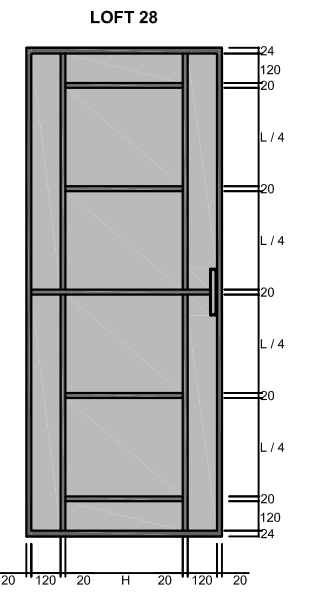

РАСПАШНОЕ

- Высота до 3000 мм
- Ширина до 900 мм
- Вес до 120 кг

Модели LOFT представлены в стандартных габаритах дверных полотен

Все приведенные размеры стандартизированы и обозначены в миллиметрах

Закаленное стекло / триплекс	6	L	вертикальный размер стекла по видимой части
Верхняя и нижняя траверсы	24	H	горизонтальный размер стекла по видимой части
Столбовая	20		
Раскладка	20		
Толщина полотна	40		

LOFT 17

LOFT 18

LOFT 19

LOFT 20

Модели LOFT представлены в стандартных габаритах дверных полотен

Все приведенные размеры стандартизированы и обозначены в миллиметрах

Закаленное стекло / триплекс	6	L	вертикальный размер стекла по видимой части
Верхняя и нижняя траверсы	24	H	горизонтальный размер стекла по видимой части
Столбовая	20		
Раскладка	20		
Толщина полотна	40		

Габариты ручки для раздвижных полотен

высота до центра ручки корректируется в зависимости от расположения раскладки для каждой конкретной модели

РАЗМЕРЫ ПО ПОЛОТНУ

РАЗДВИЖНОЕ

- Высота до 3000 мм
- Ширина до 1500 мм
- Вес до 120 кг

РАСПАШНОЕ

- Высота до 3000 мм
- Ширина до 900 мм
- Вес до 120 кг

**РАЗДВИЖНЫЕ ДВЕРИ И ПЕРЕГОРОДКИ LOFT
КРЕПЛЕНИЕ 1-ГО ТРЕКА
В ПОТОЛОК ЧЕРЕЗ ГКЛ СКРЫТОЕ
И К ПОТОЛКУ**

ULTRA 01 (1 S-PS)

ULTRA 02 (1 O-SK)

ТС "М2" Volgogradsky prospekt 32, korpus 25
 Moscow, Russia, Call-centrer +7 495 241 00 87