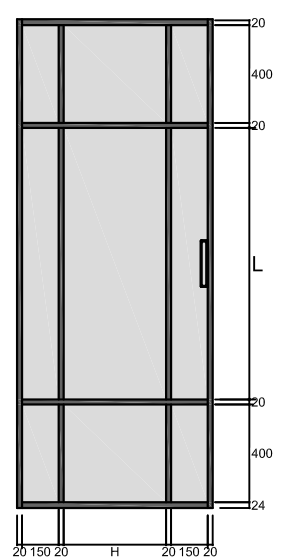

РАСПАШНОЕ

- Высота до 3000 мм
- Ширина до 900 мм
- Вес до 120 кг

Модели LOFT представлены в стандартных габаритах дверных полотен

Все приведенные размеры стандартизированы и обозначены в миллиметрах

Закаленное стекло / триплекс	6	L	вертикальный размер стекла по видимой части
Верхняя и нижняя траверсы	24	H	горизонтальный размер стекла по видимой части
Столбовая	20		
Раскладка	20		
Толщина полотна	40		

Габариты ручки для раздвижных полотен

высота до центра ручки корректируется в зависимости от расположения раскладки для каждой конкретной модели

РАЗМЕРЫ ПО ПОЛОТНУ

РАЗДВИЖНОЕ

- Высота до 3000 мм
- Ширина до 1500 мм
- Вес до 120 кг

РАСПАШНОЕ

- Высота до 3000 мм
- Ширина до 900 мм
- Вес до 120 кг

LOFT 11

LOFT 12

LOFT 13

LOFT 14

LOFT 15

LOFT 16

LOFT 17

LOFT 18

LOFT 19

LOFT 20

Модели LOFT представлены в стандартных габаритах дверных полотен

Все приведенные размеры стандартизированы и обозначены в миллиметрах

Закаленное стекло / триплекс	6	L	вертикальный размер стекла по видимой части
Верхняя и нижняя траверсы	24	H	горизонтальный размер стекла по видимой части
Столбовая	20		
Раскладка	20		
Толщина полотна	40		