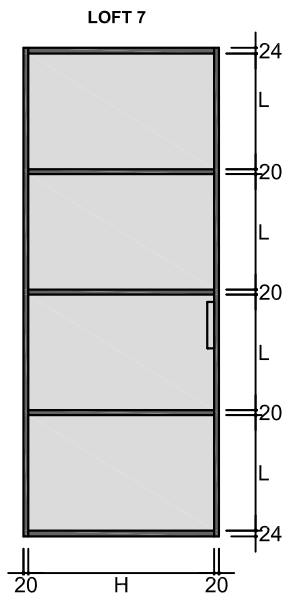

DESIGNER DOORS

GABITEX[®]

DOORS FOR LIFE

LOFT

ТЕХНИЧЕСКОЕ
ОПИСАНИЕ

Модели LOFT представлены в стандартных габаритах дверных полотен

Все приведенные размеры стандартизированы и обозначены в миллиметрах

Закаленное стекло / триплекс	6	L	вертикальный размер стекла по видимой части
Верхняя и нижняя траверсы	24	H	горизонтальный размер стекла по видимой части
Столбовая	20		
Раскладка	20		
Толщина полотна	40		

Габариты ручки для раздвижных полотен

высота до центра ручки корректируется в зависимости от расположения раскладки для каждой конкретной модели

РАЗМЕРЫ ПО ПОЛОТНУ

РАЗДВИЖНОЕ

- Высота до 3000 мм
- Ширина до 1500 мм
- Вес до 120 кг

РАСПАШНОЕ

- Высота до 3000 мм
- Ширина до 900 мм
- Вес до 120 кг

Модели LOFT представлены в стандартных габаритах дверных полотен

Все приведенные размеры стандартизированы и обозначены в миллиметрах

Закаленное стекло / триплекс	6	L	вертикальный размер стекла по видимой части
Верхняя и нижняя траверсы	24	H	горизонтальный размер стекла по видимой части
Столбовая	20		
Раскладка	20		
Толщина полотна	40		