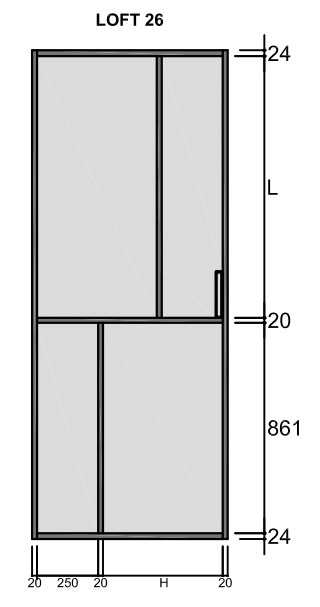

РАСПАШНОЕ

- Высота до 3000 мм
- Ширина до 900 мм
- Вес до 120 кг

Модели LOFT представлены в стандартных габаритах дверных полотен

Все приведенные размеры стандартизированы и обозначены в миллиметрах

Закаленное стекло / триплекс	6	L	вертикальный размер стекла по видимой части
Верхняя и нижняя траверсы	24	H	горизонтальный размер стекла по видимой части
Столбовая	20		
Раскладка	20		
Толщина полотна	40		

LOFT 17

LOFT 18

LOFT 19

LOFT 20

Модели LOFT представлены в стандартных габаритах дверных полотен

Все приведенные размеры стандартизированы и обозначены в миллиметрах

Закаленное стекло / триплекс	6	L	вертикальный размер стекла по видимой части
Верхняя и нижняя траверсы	24	H	горизонтальный размер стекла по видимой части
Столбовая	20		
Раскладка	20		
Толщина полотна	40		

Габариты ручки для раздвижных полотен

высота до центра ручки корректируется в зависимости от расположения раскладки для каждой конкретной модели

РАЗМЕРЫ ПО ПОЛОТНУ

РАЗДВИЖНОЕ

- Высота до 3000 мм
- Ширина до 1500 мм
- Вес до 120 кг

РАСПАШНОЕ

- Высота до 3000 мм
- Ширина до 900 мм
- Вес до 120 кг

**РАЗДВИЖНЫЕ ДВЕРИ И ПЕРЕГОРОДКИ LOFT
КРЕПЛЕНИЕ 1-ГО ТРЕКА
В ПОТОЛОК ЧЕРЕЗ ГКЛ СКРЫТОЕ
И К ПОТОЛКУ**

ULTRA 01 (1 S-PS)

ULTRA 02 (1 O-SK)

ТС "М2" Volgogradsky prospekt 32, korpus 25
 Moscow, Russia, Call-centrer +7 495 241 00 87