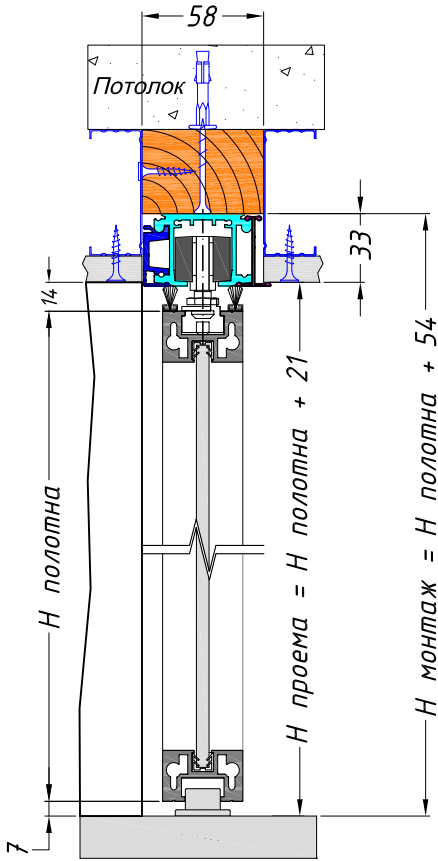

ТС "М2" Volgogradsky prospekt 32, korpus 25
Moscow, Russia, Call-centrer +7 495 241 00 87

РАЗДВИЖНЫЕ ДВЕРИ И ПЕРЕГОРОДКИ LOFT
КРЕПЛЕНИЕ 1-ГО ТРЕКА
В ПОТОЛОК ЧЕРЕЗ ГКЛ СКРЫТОЕ
И К ПОТОЛКУ

ULTRA 01 (1 S-PS)