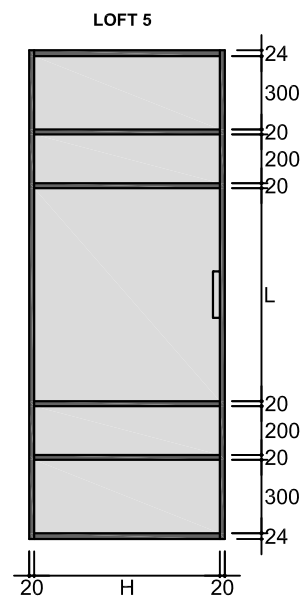

DESIGNER DOORS

GABITEX[®]

DOORS FOR LIFE

LOFT

ТЕХНИЧЕСКОЕ
ОПИСАНИЕ

Модели LOFT представлены в стандартных габаритах дверных полотен

Все приведенные размеры стандартизированы и обозначены в миллиметрах

Закаленное стекло / триплекс	6	L	вертикальный размер стекла по видимой части
Верхняя и нижняя траверсы	24	H	горизонтальный размер стекла по видимой части
Столбовая	20		
Раскладка	20		
Толщина полотна	40		

Габариты ручки для раздвижных полотен

высота до центра ручки корректируется в зависимости от расположения раскладки для каждой конкретной модели

РАЗМЕРЫ ПО ПОЛОТНУ

РАЗДВИЖНОЕ

- Высота до 3000 мм
- Ширина до 1500 мм
- Вес до 120 кг

РАСПАШНОЕ

- Высота до 3000 мм
- Ширина до 900 мм
- Вес до 120 кг

Модели LOFT представлены в стандартных габаритах дверных полотен

Все приведенные размеры стандартизированы и обозначены в миллиметрах

Закаленное стекло / триплекс	6	L	вертикальный размер стекла по видимой части
Верхняя и нижняя траверсы	24	H	горизонтальный размер стекла по видимой части
Столбовая	20		
Раскладка	20		
Толщина полотна	40		