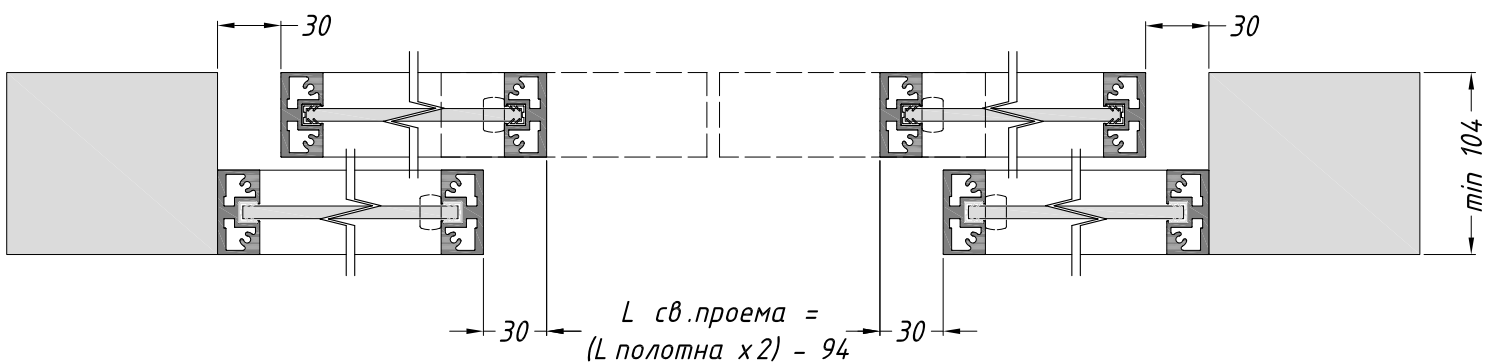

ULTRA 04 (2 S-PP)

ULTRA 05 (2 O-КК)

**РАЗДВИЖНЫЕ ДВЕРИ И ПЕРЕГОРОДКИ LOFT
КРЕПЛЕНИЕ 2-Х ТРЕКОВ
В ПОТОЛОК ЧЕРЕЗ ГКЛ СКРЫТОЕ
И К ПОТОЛКУ**

ULTRA 04 (2 S-PP)

ULTRA 05 (2 O-КК)

Volgogradsky prospekt 32, korpus 25
Moscow, Russia, Call-centrer +7 495 241 00 87
www.gabitex.ru