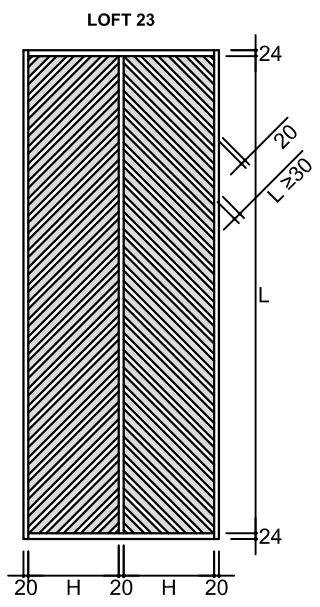

РАСПАШНОЕ

- Высота до 3000 мм
- Ширина до 900 мм
- Вес до 120 кг

Модели LOFT представлены в стандартных габаритах дверных полотен

Все приведенные размеры стандартизированы и обозначены в миллиметрах

Закаленное стекло / триплекс	6	L	вертикальный размер стекла по видимой части
Верхняя и нижняя траверсы	24	H	горизонтальный размер стекла по видимой части
Столбовая	20		
Раскладка	20		
Толщина полотна	40		

LOFT 17

LOFT 18

LOFT 19

LOFT 20

Модели LOFT представлены в стандартных габаритах дверных полотен

Все приведенные размеры стандартизированы и обозначены в миллиметрах

Закаленное стекло / триплекс	6	L	вертикальный размер стекла по видимой части
Верхняя и нижняя траверсы	24	H	горизонтальный размер стекла по видимой части
Столбовая	20		
Раскладка	20		
Толщина полотна	40		

Габариты ручки для раздвижных полотен

высота до центра ручки корректируется в зависимости от расположения раскладки для каждой конкретной модели

РАЗМЕРЫ ПО ПОЛОТНУ

РАЗДВИЖНОЕ

- Высота до 3000 мм
- Ширина до 1500 мм
- Вес до 120 кг

РАСПАШНОЕ

- Высота до 3000 мм
- Ширина до 900 мм
- Вес до 120 кг

**РАЗДВИЖНЫЕ ДВЕРИ И ПЕРЕГОРОДКИ LOFT
КРЕПЛЕНИЕ 1-ГО ТРЕКА
В ПОТОЛОК ЧЕРЕЗ ГКЛ СКРЫТОЕ
И К ПОТОЛКУ**

ULTRA 01 (1 S-PS)

ULTRA 02 (1 O-SK)

ТС "М2" Volgogradsky prospekt 32, korpus 25
 Moscow, Russia, Call-centrer +7 495 241 00 87