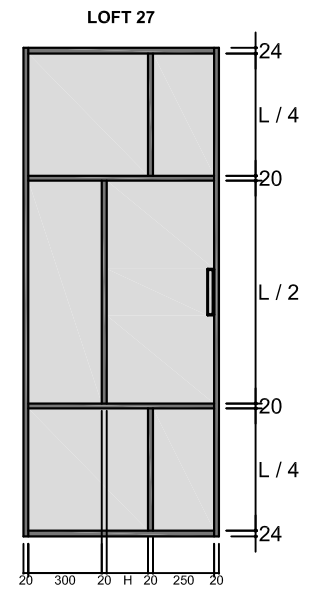

РАСПАШНОЕ

- Высота до 3000 мм
- Ширина до 900 мм
- Вес до 120 кг

Модели LOFT представлены в стандартных габаритах дверных полотен

Все приведенные размеры стандартизированы и обозначены в миллиметрах

Закаленное стекло / триплекс	6	L	вертикальный размер стекла по видимой части
Верхняя и нижняя траверсы	24	H	горизонтальный размер стекла по видимой части
Столбовая	20		
Раскладка	20		
Толщина полотна	40		

LOFT 17

LOFT 18

LOFT 19

LOFT 20

Модели LOFT представлены в стандартных габаритах дверных полотен

Все приведенные размеры стандартизированы и обозначены в миллиметрах

Закаленное стекло / триплекс	6	L	вертикальный размер стекла по видимой части
Верхняя и нижняя траверсы	24	H	горизонтальный размер стекла по видимой части
Столбовая	20		
Раскладка	20		
Толщина полотна	40		

Габариты ручки для раздвижных полотен

высота до центра ручки корректируется в зависимости от расположения раскладки для каждой конкретной модели

РАЗМЕРЫ ПО ПОЛОТНУ

РАЗДВИЖНОЕ

- Высота до 3000 мм
- Ширина до 1500 мм
- Вес до 120 кг

РАСПАШНОЕ

- Высота до 3000 мм
- Ширина до 900 мм
- Вес до 120 кг

**РАЗДВИЖНЫЕ ДВЕРИ И ПЕРЕГОРОДКИ LOFT
КРЕПЛЕНИЕ 1-ГО ТРЕКА
В ПОТОЛОК ЧЕРЕЗ ГКЛ СКРЫТОЕ
И К ПОТОЛКУ**

ULTRA 01 (1 S-PS)

ULTRA 02 (1 O-SK)

ТС "М2" Volgogradsky prospekt 32, korpus 25
 Moscow, Russia, Call-centrer +7 495 241 00 87