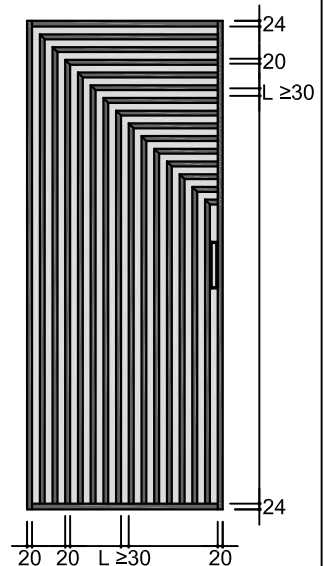

РАСПАШНОЕ

- Высота до 3000 мм
- Ширина до 900 мм
- Вес до 120 кг

Модели LOFT представлены в стандартных габаритах дверных полотен

Все приведенные размеры стандартизированы и обозначены в миллиметрах

Закаленное стекло / триплекс	6	L	вертикальный размер стекла по видимой части
Верхняя и нижняя траверсы	24	H	горизонтальный размер стекла по видимой части
Столбовая	20		
Раскладка	20		
Толщина полотна	40		

LOFT 17

LOFT 18

LOFT 19

LOFT 20

Модели LOFT представлены в стандартных габаритах дверных полотен

Все приведенные размеры стандартизированы и обозначены в миллиметрах

Закаленное стекло / триплекс	6	L	вертикальный размер стекла по видимой части
Верхняя и нижняя траверсы	24	H	горизонтальный размер стекла по видимой части
Столбовая	20		
Раскладка	20		
Толщина полотна	40		

Габариты ручки для раздвижных полотен

высота до центра ручки корректируется в зависимости от расположения раскладки для каждой конкретной модели

РАЗМЕРЫ ПО ПОЛОТНУ

РАЗДВИЖНОЕ

- Высота до 3000 мм
- Ширина до 1500 мм
- Вес до 120 кг