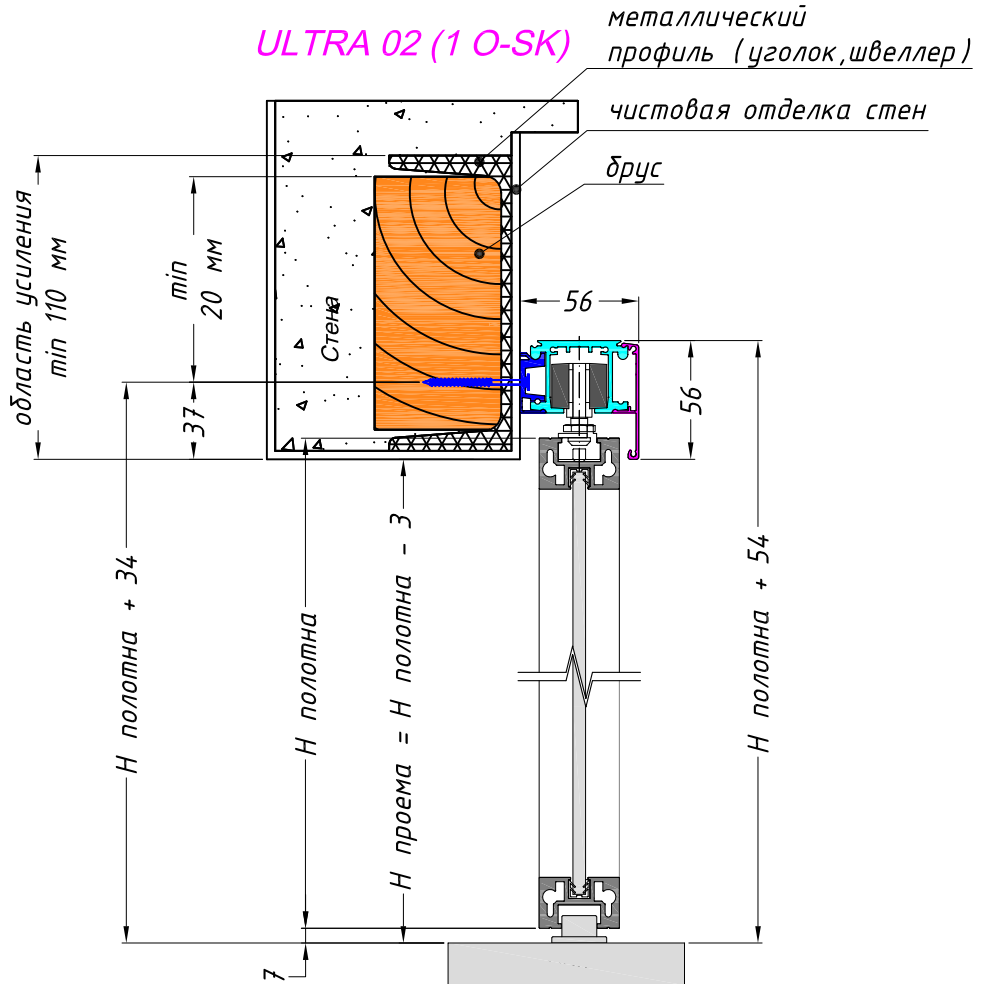

ULTRA 02 (1 O-SK)