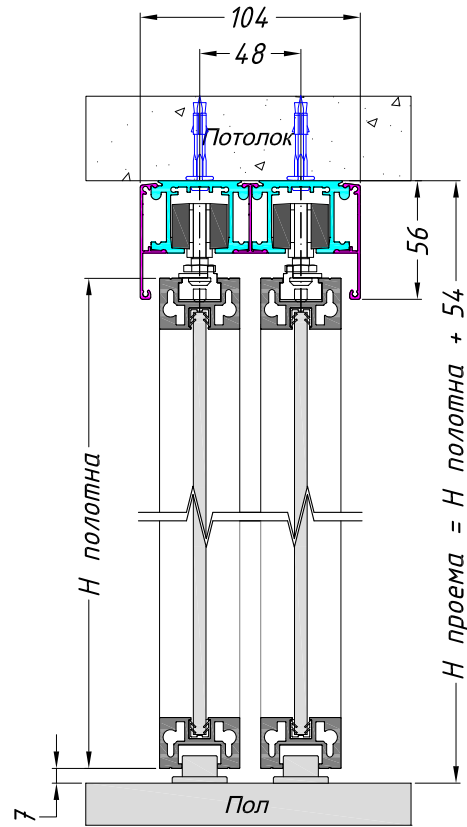

ULTRA 04 (2 S-PP)

ULTRA 05 (2 O-КК)

**РАЗДВИЖНЫЕ ДВЕРИ И ПЕРЕГОРОДКИ LOFT
КРЕПЛЕНИЕ 2-Х ТРЕКОВ
В ПОТОЛОК ЧЕРЕЗ ГКЛ СКРЫТОЕ
И К ПОТОЛКУ**

ULTRA 04 (2 S-PP)

ULTRA 05 (2 O-КК)

Volgogradsky prospekt 32, korpus 25
Moscow, Russia, Call-centrer +7 495 241 00 87
www.gabitex.ru