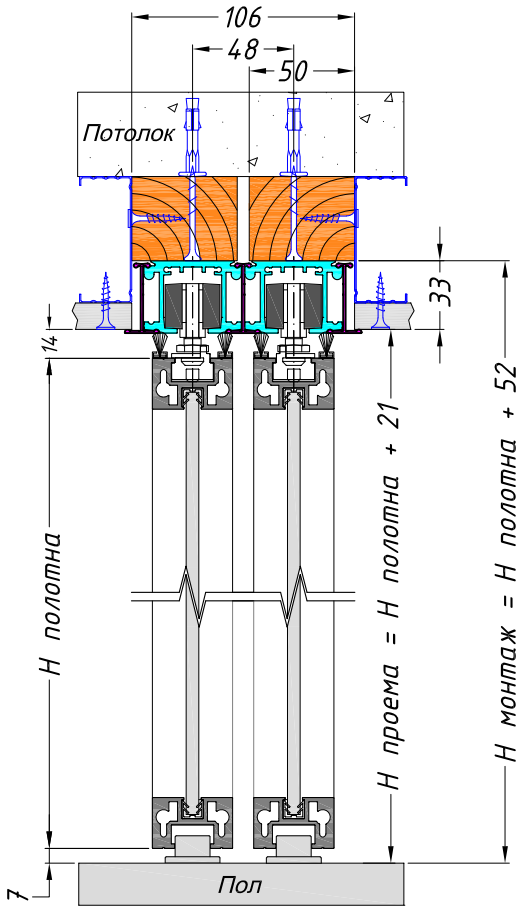

ULTRA 04 (2 S-PP)

ULTRA 05 (2 O-КК)

**РАЗДВИЖНЫЕ ДВЕРИ И ПЕРЕГОРОДКИ LOFT
КРЕПЛЕНИЕ 2-Х ТРЕКОВ
В ПОТОЛОК ЧЕРЕЗ ГКЛ СКРЫТОЕ
И К ПОТОЛКУ**

ULTRA 04 (2 S-PP)

ULTRA 05 (2 O-КК)

Volgogradsky prospekt 32, korpus 25
Moscow, Russia, Call-centrer +7 495 241 00 87
www.gabitex.ru