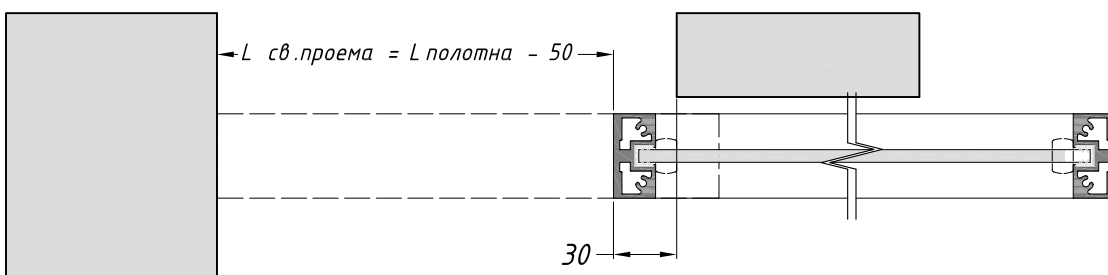

Габариты ручки для раздвижных полотен

высота до центра ручки корректируется в зависимости от расположения раскладки для каждой конкретной модели

РАЗМЕРЫ ПО ПОЛОТНУ

РАЗДВИЖНОЕ

- Высота до 3000 мм
- Ширина до 1500 мм
- Вес до 120 кг

РАСПАШНОЕ

- Высота до 3000 мм
- Ширина до 900 мм
- Вес до 120 кг

**РАЗДВИЖНЫЕ ДВЕРИ И ПЕРЕГОРОДКИ LOFT
КРЕПЛЕНИЕ 1-ГО ТРЕКА
В ПОТОЛОК ЧЕРЕЗ ГКЛ СКРЫТОЕ
И К ПОТОЛКУ**

ULTRA 01 (1 S-PS)

ULTRA 02 (1 O-SK)

ТС "М2" Volgogradsky prospekt 32, korpus 25
 Moscow, Russia, Call-centrer +7 495 241 00 87

РАЗДВИЖНЫЕ ДВЕРИ И ПЕРЕГОРОДКИ LOFT
КРЕПЛЕНИЕ 1-ГО ТРЕКА
В ПОТОЛОК ЧЕРЕЗ ГКЛ СКРЫТОЕ
И К ПОТОЛКУ

ULTRA 01 (1 S-PS)

ULTRA 02 (1 O-SK)

ТС "М2" Volgogradsky prospekt 32, korpus 25
 Moscow, Russia, Call-centrer +7 495 241 00 87