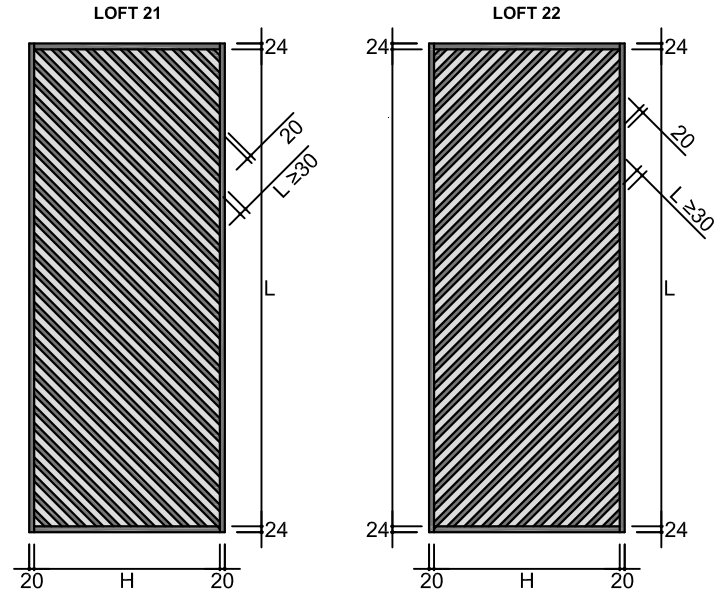

РАСПАШНОЕ

- Высота до 3000 мм
- Ширина до 900 мм
- Вес до 120 кг

Модели LOFT представлены в стандартных габаритах дверных полотен

Все приведенные размеры стандартизированы и обозначены в миллиметрах

Закаленное стекло / триплекс	6	L	вертикальный размер стекла по видимой части
Верхняя и нижняя траверсы	24	H	горизонтальный размер стекла по видимой части
Столбовая	20		
Раскладка	20		
Толщина полотна	40		

LOFT 17

LOFT 18

LOFT 19

LOFT 20

Модели LOFT представлены в стандартных габаритах дверных полотен

Все приведенные размеры стандартизированы и обозначены в миллиметрах

Закаленное стекло / триплекс	6	L	вертикальный размер стекла по видимой части
Верхняя и нижняя траверсы	24	H	горизонтальный размер стекла по видимой части
Столбовая	20		
Раскладка	20		
Толщина полотна	40		

Габариты ручки для раздвижных полотен

высота до центра ручки корректируется в зависимости от расположения раскладки для каждой конкретной модели

РАЗМЕРЫ ПО ПОЛОТНУ

РАЗДВИЖНОЕ

- Высота до 3000 мм
- Ширина до 1500 мм
- Вес до 120 кг

РАСПАШНОЕ

- Высота до 3000 мм
- Ширина до 900 мм
- Вес до 120 кг

**РАЗДВИЖНЫЕ ДВЕРИ И ПЕРЕГОРОДКИ LOFT
КРЕПЛЕНИЕ 1-ГО ТРЕКА
В ПОТОЛОК ЧЕРЕЗ ГКЛ СКРЫТОЕ
И К ПОТОЛКУ**

ULTRA 01 (1 S-PS)

ULTRA 02 (1 O-SK)

ТС "М2" Volgogradsky prospekt 32, korpus 25
 Moscow, Russia, Call-centrer +7 495 241 00 87