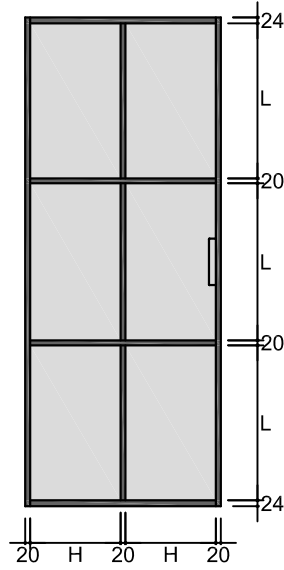

РАСПАШНОЕ

- Высота до 3000 мм
- Ширина до 900 мм
- Вес до 120 кг

Модели LOFT представлены в стандартных габаритах дверных полотен

Все приведенные размеры стандартизированы и обозначены в миллиметрах

Закаленное стекло / триплекс	6	L	вертикальный размер стекла по видимой части
Верхняя и нижняя траверсы	24	H	горизонтальный размер стекла по видимой части
Столбовая	20		
Раскладка	20		
Толщина полотна	40		

Габариты ручки для раздвижных полотен

высота до центра ручки корректируется в зависимости от расположения раскладки для каждой конкретной модели

РАЗМЕРЫ ПО ПОЛОТНУ

РАЗДВИЖНОЕ

- Высота до 3000 мм
- Ширина до 1500 мм
- Вес до 120 кг

РАСПАШНОЕ

- Высота до 3000 мм
- Ширина до 900 мм
- Вес до 120 кг

LOFT 11

LOFT 12

LOFT 13

LOFT 14

LOFT 15

LOFT 16

LOFT 17

LOFT 18

LOFT 19

LOFT 20

Модели LOFT представлены в стандартных габаритах дверных полотен

Все приведенные размеры стандартизированы и обозначены в миллиметрах

Закаленное стекло / триплекс	6	L	вертикальный размер стекла по видимой части
Верхняя и нижняя траверсы	24	H	горизонтальный размер стекла по видимой части
Столбовая	20		
Раскладка	20		
Толщина полотна	40		