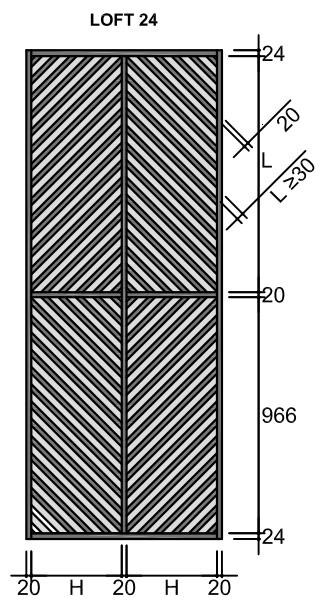

РАСПАШНОЕ

- Высота до 3000 мм
- Ширина до 900 мм
- Вес до 120 кг

Модели LOFT представлены в стандартных габаритах дверных полотен

Все приведенные размеры стандартизированы и обозначены в миллиметрах

Закаленное стекло / триплекс	6	L	вертикальный размер стекла по видимой части
Верхняя и нижняя траверсы	24	H	горизонтальный размер стекла по видимой части
Столбовая	20		
Раскладка	20		
Толщина полотна	40		

LOFT 17

LOFT 18

LOFT 19

LOFT 20

Модели LOFT представлены в стандартных габаритах дверных полотен

Все приведенные размеры стандартизированы и обозначены в миллиметрах

Закаленное стекло / триплекс	6	L	вертикальный размер стекла по видимой части
Верхняя и нижняя траверсы	24	H	горизонтальный размер стекла по видимой части
Столбовая	20		
Раскладка	20		
Толщина полотна	40		

Габариты ручки для раздвижных полотен

высота до центра ручки корректируется в зависимости от расположения раскладки для каждой конкретной модели

РАЗМЕРЫ ПО ПОЛОТНУ

РАЗДВИЖНОЕ

- Высота до 3000 мм
- Ширина до 1500 мм
- Вес до 120 кг

РАСПАШНОЕ

- Высота до 3000 мм
- Ширина до 900 мм
- Вес до 120 кг

**РАЗДВИЖНЫЕ ДВЕРИ И ПЕРЕГОРОДКИ LOFT
КРЕПЛЕНИЕ 1-ГО ТРЕКА
В ПОТОЛОК ЧЕРЕЗ ГКЛ СКРЫТОЕ
И К ПОТОЛКУ**

ULTRA 01 (1 S-PS)

ULTRA 02 (1 O-SK)

ТС "М2" Volgogradsky prospekt 32, korpus 25
 Moscow, Russia, Call-centrer +7 495 241 00 87