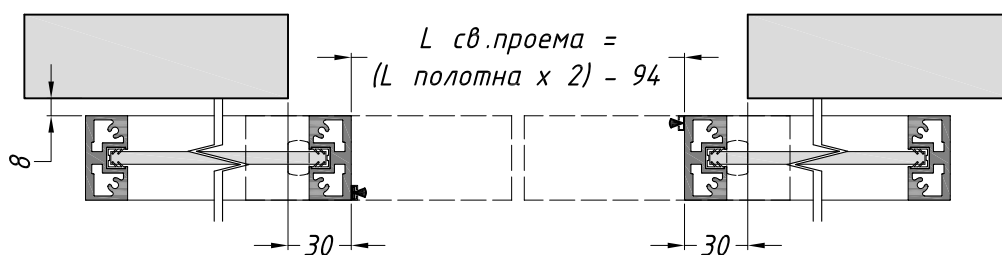

Габариты ручки для раздвижных полотен

высота до центра ручки корректируется в зависимости от расположения раскладки для каждой конкретной модели

РАЗМЕРЫ ПО ПОЛОТНУ

РАЗДВИЖНОЕ

- Высота до 3000 мм
- Ширина до 1500 мм
- Вес до 120 кг

РАСПАШНОЕ

- Высота до 3000 мм
- Ширина до 900 мм
- Вес до 120 кг

**РАЗДВИЖНЫЕ ДВЕРИ И ПЕРЕГОРОДКИ LOFT
КРЕПЛЕНИЕ 1-ГО ТРЕКА
В ПОТОЛОК ЧЕРЕЗ ГКЛ СКРЫТОЕ
И К ПОТОЛКУ**

ULTRA 01 (1 S-PS)

ULTRA 02 (1 O-SK)

ТС "М2" Volgogradsky prospekt 32, korpus 25
 Moscow, Russia, Call-centrer +7 495 241 00 87

РАЗДВИЖНЫЕ ДВЕРИ И ПЕРЕГОРОДКИ LOFT
КРЕПЛЕНИЕ 1-ГО ТРЕКА
В ПОТОЛОК ЧЕРЕЗ ГКЛ СКРЫТОЕ
И К ПОТОЛКУ

ULTRA 01 (1 S-PS)

ULTRA 02 (1 O-SK)

ТС "М2" Volgogradsky prospekt 32, korpus 25
 Moscow, Russia, Call-centrer +7 495 241 00 87