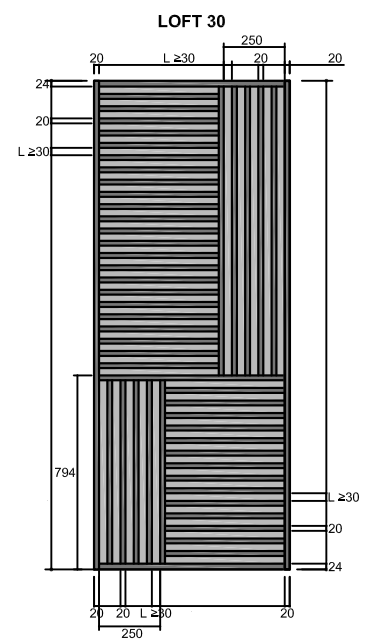

РАСПАШНОЕ

- Высота до 3000 мм
- Ширина до 900 мм
- Вес до 120 кг

Модели LOFT представлены в стандартных габаритах дверных полотен

Все приведенные размеры стандартизированы и обозначены в миллиметрах

Закаленное стекло / триплекс	6	L	вертикальный размер стекла по видимой части
Верхняя и нижняя траверсы	24	H	горизонтальный размер стекла по видимой части
Столбовая	20		
Раскладка	20		
Толщина полотна	40		

LOFT 17

LOFT 18

LOFT 19

LOFT 20

Модели LOFT представлены в стандартных габаритах дверных полотен

Все приведенные размеры стандартизированы и обозначены в миллиметрах

Закаленное стекло / триплекс	6	L	вертикальный размер стекла по видимой части
Верхняя и нижняя траверсы	24	H	горизонтальный размер стекла по видимой части
Столбовая	20		
Раскладка	20		
Толщина полотна	40		

Габариты ручки для раздвижных полотен

высота до центра ручки корректируется в зависимости от расположения раскладки для каждой конкретной модели

РАЗМЕРЫ ПО ПОЛОТНУ

РАЗДВИЖНОЕ

- Высота до 3000 мм
- Ширина до 1500 мм
- Вес до 120 кг

РАСПАШНОЕ

- Высота до 3000 мм
- Ширина до 900 мм
- Вес до 120 кг

**РАЗДВИЖНЫЕ ДВЕРИ И ПЕРЕГОРОДКИ LOFT
КРЕПЛЕНИЕ 1-ГО ТРЕКА
В ПОТОЛОК ЧЕРЕЗ ГКЛ СКРЫТОЕ
И К ПОТОЛКУ**

ULTRA 01 (1 S-PS)

ULTRA 02 (1 O-SK)

ТС "М2" Volgogradsky prospekt 32, korpus 25
 Moscow, Russia, Call-centrer +7 495 241 00 87