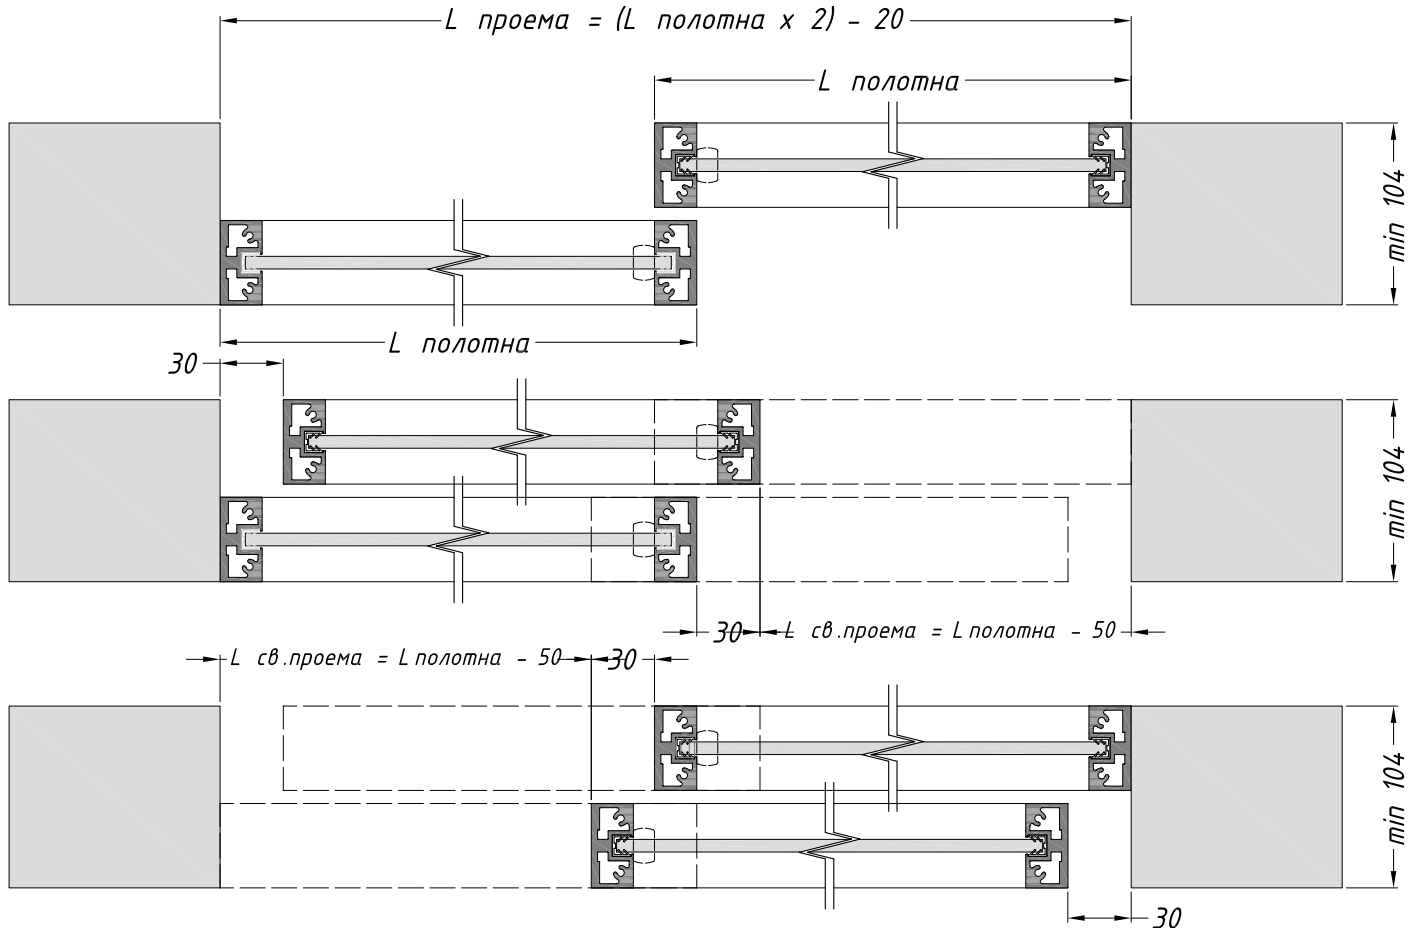

**РАЗДВИЖНЫЕ ДВЕРИ И ПЕРЕГОРОДКИ LOFT
КРЕПЛЕНИЕ 2-Х ТРЕКОВ
В ПОТОЛОК ЧЕРЕЗ ГКЛ СКРЫТОЕ
И К ПОТОЛКУ**

ULTRA 04 (2 S-PP)

ULTRA 05 (2 O-КК)