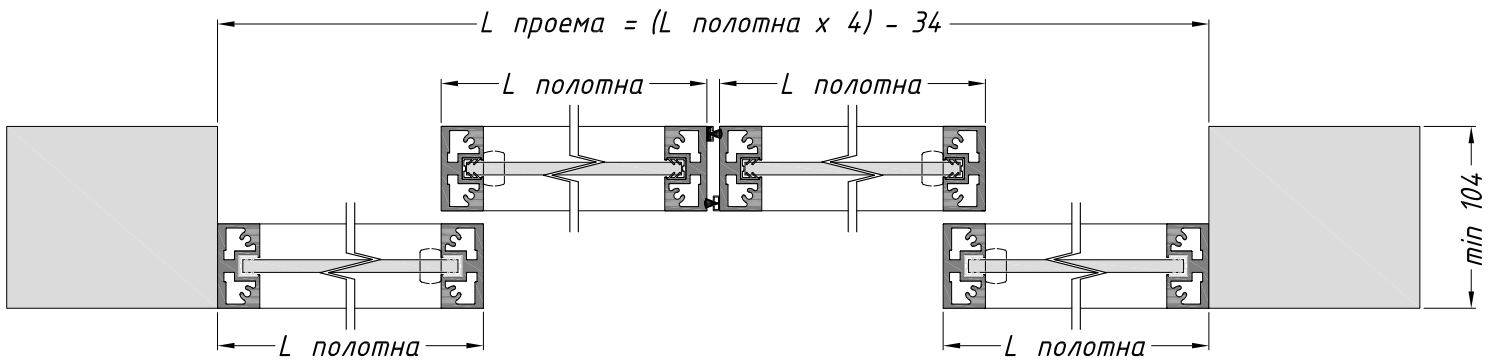

ULTRA 04 (2 S-PP)

ULTRA 05 (2 O-КК)

**РАЗДВИЖНЫЕ ДВЕРИ И ПЕРЕГОРОДКИ LOFT
КРЕПЛЕНИЕ 2-Х ТРЕКОВ
В ПОТОЛОК ЧЕРЕЗ ГКЛ СКРЫТОЕ
И К ПОТОЛКУ**

ULTRA 04 (2 S-PP)

ULTRA 05 (2 O-КК)

Volgogradsky prospekt 32, korpus 25
Moscow, Russia, Call-centrer +7 495 241 00 87
www.gabitex.ru