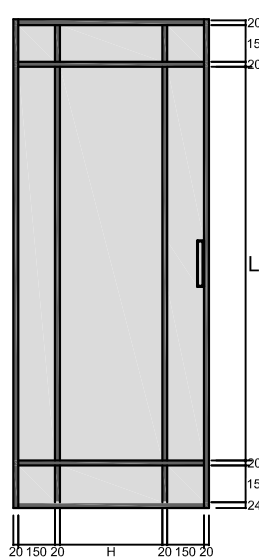

РАСПАШНОЕ

- Высота до 3000 мм
- Ширина до 900 мм
- Вес до 120 кг

Модели LOFT представлены в стандартных габаритах дверных полотен

Все приведенные размеры стандартизированы и обозначены в миллиметрах

Закаленное стекло / триплекс	6	L	вертикальный размер стекла по видимой части
Верхняя и нижняя траверсы	24	H	горизонтальный размер стекла по видимой части
Столбовая	20		
Раскладка	20		
Толщина полотна	40		

Габариты ручки для раздвижных полотен

высота до центра ручки корректируется в зависимости от расположения раскладки для каждой конкретной модели

РАЗМЕРЫ ПО ПОЛОТНУ

РАЗДВИЖНОЕ

- Высота до 3000 мм
- Ширина до 1500 мм
- Вес до 120 кг

РАСПАШНОЕ

- Высота до 3000 мм
- Ширина до 900 мм
- Вес до 120 кг

LOFT 11

LOFT 12

LOFT 13

LOFT 14

LOFT 15

LOFT 16

LOFT 17

LOFT 18

LOFT 19

LOFT 20

Модели LOFT представлены в стандартных габаритах дверных полотен

Все приведенные размеры стандартизированы и обозначены в миллиметрах

Закаленное стекло / триплекс	6	L	вертикальный размер стекла по видимой части
Верхняя и нижняя траверсы	24	H	горизонтальный размер стекла по видимой части
Столбовая	20		
Раскладка	20		
Толщина полотна	40		