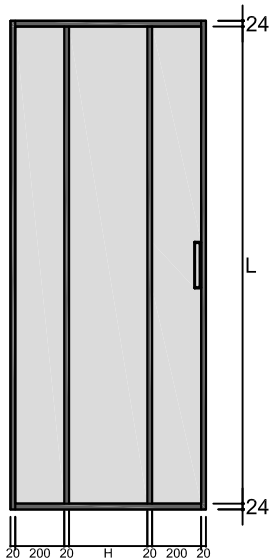

РАСПАШНОЕ

- Высота до 3000 мм
- Ширина до 900 мм
- Вес до 120 кг

Модели LOFT представлены в стандартных габаритах дверных полотен

Все приведенные размеры стандартизированы и обозначены в миллиметрах

Закаленное стекло / триплекс	6	L	вертикальный размер стекла по видимой части
Верхняя и нижняя траверсы	24	H	горизонтальный размер стекла по видимой части
Столбовая	20		
Раскладка	20		
Толщина полотна	40		

Габариты ручки для раздвижных полотен

высота до центра ручки корректируется в зависимости от расположения раскладки для каждой конкретной модели

РАЗМЕРЫ ПО ПОЛОТНУ

РАЗДВИЖНОЕ

- Высота до 3000 мм
- Ширина до 1500 мм
- Вес до 120 кг

РАСПАШНОЕ

- Высота до 3000 мм
- Ширина до 900 мм
- Вес до 120 кг

LOFT 11

LOFT 12

LOFT 13

LOFT 14

LOFT 15

LOFT 16

LOFT 17

LOFT 18

LOFT 19

LOFT 20

Модели LOFT представлены в стандартных габаритах дверных полотен

Все приведенные размеры стандартизированы и обозначены в миллиметрах

Закаленное стекло / триплекс	6	L	вертикальный размер стекла по видимой части
Верхняя и нижняя траверсы	24	H	горизонтальный размер стекла по видимой части
Столбовая	20		
Раскладка	20		
Толщина полотна	40		