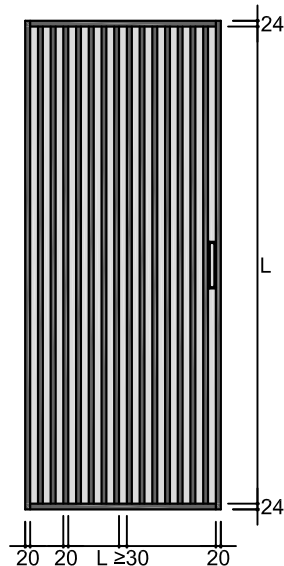

РАСПАШНОЕ

- Высота до 3000 мм
- Ширина до 900 мм
- Вес до 120 кг

Модели LOFT представлены в стандартных габаритах дверных полотен

Все приведенные размеры стандартизированы и обозначены в миллиметрах

Закаленное стекло / триплекс	6	L	вертикальный размер стекла по видимой части
Верхняя и нижняя траверсы	24	H	горизонтальный размер стекла по видимой части
Столбовая	20		
Раскладка	20		
Толщина полотна	40		

Габариты ручки для раздвижных полотен

высота до центра ручки корректируется в зависимости от расположения раскладки для каждой конкретной модели

РАЗМЕРЫ ПО ПОЛОТНУ

РАЗДВИЖНОЕ

- Высота до 3000 мм
- Ширина до 1500 мм
- Вес до 120 кг

РАСПАШНОЕ

- Высота до 3000 мм
- Ширина до 900 мм
- Вес до 120 кг

LOFT 11

LOFT 12

LOFT 13

LOFT 14

LOFT 15

LOFT 16

LOFT 17

LOFT 18

LOFT 19

LOFT 20

Модели LOFT представлены в стандартных габаритах дверных полотен

Все приведенные размеры стандартизированы и обозначены в миллиметрах

Закаленное стекло / триплекс	6	L	вертикальный размер стекла по видимой части
Верхняя и нижняя траверсы	24	H	горизонтальный размер стекла по видимой части
Столбовая	20		
Раскладка	20		
Толщина полотна	40		