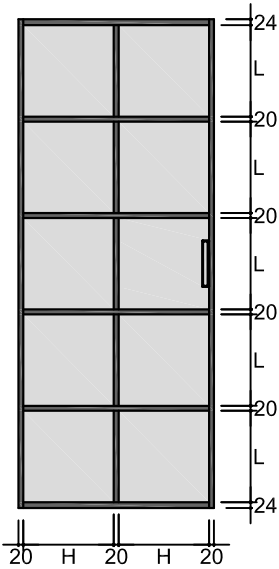

РАСПАШНОЕ

- Высота до 3000 мм
- Ширина до 900 мм
- Вес до 120 кг

Модели LOFT представлены в стандартных габаритах дверных полотен

Все приведенные размеры стандартизированы и обозначены в миллиметрах

Закаленное стекло / триплекс	6	L	вертикальный размер стекла по видимой части
Верхняя и нижняя траверсы	24	H	горизонтальный размер стекла по видимой части
Столбовая	20		
Раскладка	20		
Толщина полотна	40		

Габариты ручки для раздвижных полотен

высота до центра ручки корректируется в зависимости от расположения раскладки для каждой конкретной модели

РАЗМЕРЫ ПО ПОЛОТНУ

РАЗДВИЖНОЕ

- Высота до 3000 мм
- Ширина до 1500 мм
- Вес до 120 кг

РАСПАШНОЕ

- Высота до 3000 мм
- Ширина до 900 мм
- Вес до 120 кг

LOFT 11

LOFT 12

LOFT 13

LOFT 14

LOFT 15

LOFT 16

LOFT 17

LOFT 18

LOFT 19

LOFT 20

Модели LOFT представлены в стандартных габаритах дверных полотен

Все приведенные размеры стандартизированы и обозначены в миллиметрах

Закаленное стекло / триплекс	6	L	вертикальный размер стекла по видимой части
Верхняя и нижняя траверсы	24	H	горизонтальный размер стекла по видимой части
Столбовая	20		
Раскладка	20		
Толщина полотна	40		