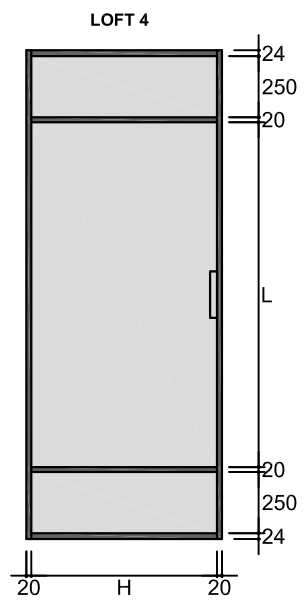

DESIGNER DOORS

GABITEX[®]

DOORS FOR LIFE

LOFT

ТЕХНИЧЕСКОЕ
ОПИСАНИЕ

Модели LOFT представлены в стандартных габаритах дверных полотен

Все приведенные размеры стандартизированы и обозначены в миллиметрах

Закаленное стекло / триплекс	6	L	вертикальный размер стекла по видимой части
Верхняя и нижняя траверсы	24	H	горизонтальный размер стекла по видимой части
Столбовая	20		
Раскладка	20		
Толщина полотна	40		

Габариты ручки для раздвижных полотен

высота до центра ручки корректируется в зависимости от расположения раскладки для каждой конкретной модели

РАЗМЕРЫ ПО ПОЛОТНУ

РАЗДВИЖНОЕ

- Высота до 3000 мм
- Ширина до 1500 мм
- Вес до 120 кг

РАСПАШНОЕ

- Высота до 3000 мм
- Ширина до 900 мм
- Вес до 120 кг

Модели LOFT представлены в стандартных габаритах дверных полотен

Все приведенные размеры стандартизированы и обозначены в миллиметрах

Закаленное стекло / триплекс	6	L	вертикальный размер стекла по видимой части
Верхняя и нижняя траверсы	24	H	горизонтальный размер стекла по видимой части
Столбовая	20		
Раскладка	20		
Толщина полотна	40		