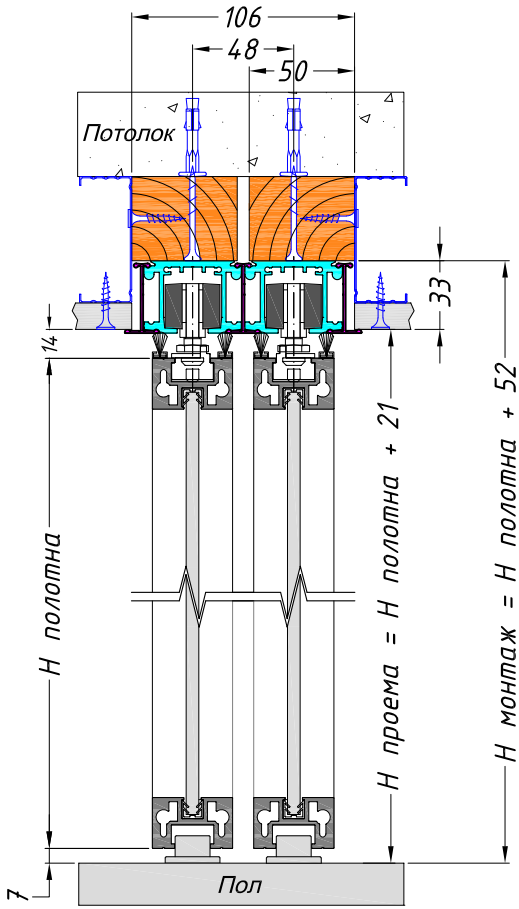

**РАЗДВИЖНЫЕ ДВЕРИ И ПЕРЕГОРОДКИ LOFT
КРЕПЛЕНИЕ 2-Х ТРЕКОВ
В ПОТОЛОК ЧЕРЕЗ ГКЛ СКРЫТОЕ
И К ПОТОЛКУ**

ULTRA 04 (2 S-PP)

ULTRA 05 (2 O-КК)