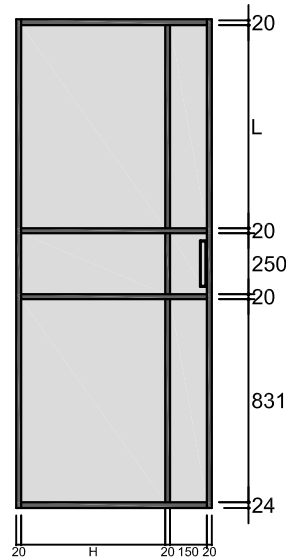

РАСПАШНОЕ

- Высота до 3000 мм
- Ширина до 900 мм
- Вес до 120 кг

Модели LOFT представлены в стандартных габаритах дверных полотен

Все приведенные размеры стандартизированы и обозначены в миллиметрах

Закаленное стекло / триплекс	6	L	вертикальный размер стекла по видимой части
Верхняя и нижняя траверсы	24	H	горизонтальный размер стекла по видимой части
Столбовая	20		
Раскладка	20		
Толщина полотна	40		

Габариты ручки для раздвижных полотен

высота до центра ручки корректируется в зависимости от расположения раскладки для каждой конкретной модели

РАЗМЕРЫ ПО ПОЛОТНУ

РАЗДВИЖНОЕ

- Высота до 3000 мм
- Ширина до 1500 мм
- Вес до 120 кг

РАСПАШНОЕ

- Высота до 3000 мм
- Ширина до 900 мм
- Вес до 120 кг

LOFT 11

LOFT 12

LOFT 13

LOFT 14

LOFT 15

LOFT 16

LOFT 17

LOFT 18

LOFT 19

LOFT 20

Модели LOFT представлены в стандартных габаритах дверных полотен

Все приведенные размеры стандартизированы и обозначены в миллиметрах

Закаленное стекло / триплекс	6	L	вертикальный размер стекла по видимой части
Верхняя и нижняя траверсы	24	H	горизонтальный размер стекла по видимой части
Столбовая	20		
Раскладка	20		
Толщина полотна	40		