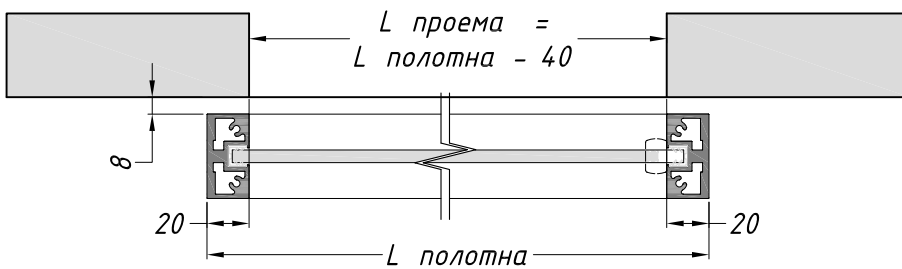

ULTRA 02 (1 O-SK)