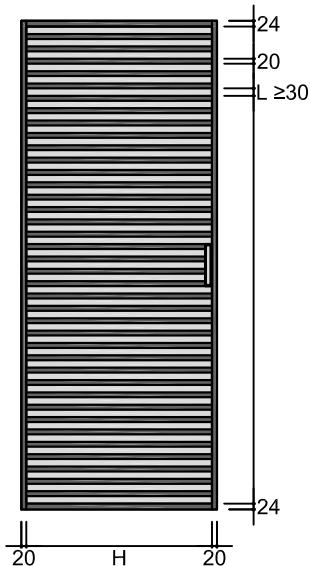

РАСПАШНОЕ

- Высота до 3000 мм
- Ширина до 900 мм
- Вес до 120 кг

Модели LOFT представлены в стандартных габаритах дверных полотен

Все приведенные размеры стандартизированы и обозначены в миллиметрах

Закаленное стекло / триплекс	6	L	вертикальный размер стекла по видимой части
Верхняя и нижняя траверсы	24	H	горизонтальный размер стекла по видимой части
Столбовая	20		
Раскладка	20		
Толщина полотна	40		

Габариты ручки для раздвижных полотен

высота до центра ручки корректируется в зависимости от расположения раскладки для каждой конкретной модели

РАЗМЕРЫ ПО ПОЛОТНУ

РАЗДВИЖНОЕ

- Высота до 3000 мм
- Ширина до 1500 мм
- Вес до 120 кг

РАСПАШНОЕ

- Высота до 3000 мм
- Ширина до 900 мм
- Вес до 120 кг

LOFT 11

LOFT 12

LOFT 13

LOFT 14

LOFT 15

LOFT 16

LOFT 17

LOFT 18

LOFT 19

LOFT 20

Модели LOFT представлены в стандартных габаритах дверных полотен

Все приведенные размеры стандартизированы и обозначены в миллиметрах

Закаленное стекло / триплекс	6	L	вертикальный размер стекла по видимой части
Верхняя и нижняя траверсы	24	H	горизонтальный размер стекла по видимой части
Столбовая	20		
Раскладка	20		
Толщина полотна	40		