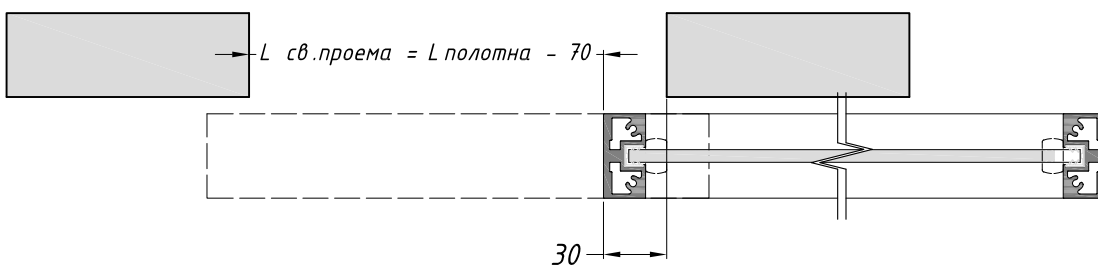

ULTRA 02 (1 O-SK)