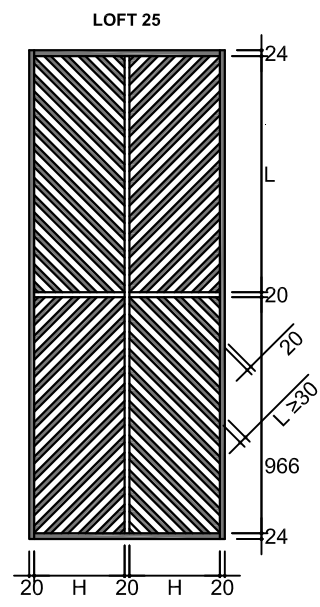

РАСПАШНОЕ

- Высота до 3000 мм
- Ширина до 900 мм
- Вес до 120 кг

Модели LOFT представлены в стандартных габаритах дверных полотен

Все приведенные размеры стандартизированы и обозначены в миллиметрах

Закаленное стекло / триплекс	6	L	вертикальный размер стекла по видимой части
Верхняя и нижняя траверсы	24	H	горизонтальный размер стекла по видимой части
Столбовая	20		
Раскладка	20		
Толщина полотна	40		

LOFT 17

LOFT 18

LOFT 19

LOFT 20

Модели LOFT представлены в стандартных габаритах дверных полотен

Все приведенные размеры стандартизированы и обозначены в миллиметрах

Закаленное стекло / триплекс	6	L	вертикальный размер стекла по видимой части
Верхняя и нижняя траверсы	24	H	горизонтальный размер стекла по видимой части
Столбовая	20		
Раскладка	20		
Толщина полотна	40		

Габариты ручки для раздвижных полотен

высота до центра ручки корректируется в зависимости от расположения раскладки для каждой конкретной модели

РАЗМЕРЫ ПО ПОЛОТНУ

РАЗДВИЖНОЕ

- Высота до 3000 мм
- Ширина до 1500 мм
- Вес до 120 кг

РАСПАШНОЕ

- Высота до 3000 мм
- Ширина до 900 мм
- Вес до 120 кг

**РАЗДВИЖНЫЕ ДВЕРИ И ПЕРЕГОРОДКИ LOFT
КРЕПЛЕНИЕ 1-ГО ТРЕКА
В ПОТОЛОК ЧЕРЕЗ ГКЛ СКРЫТОЕ
И К ПОТОЛКУ**

ULTRA 01 (1 S-PS)

ULTRA 02 (1 O-SK)

ТС "М2" Volgogradsky prospekt 32, korpus 25
 Moscow, Russia, Call-centrer +7 495 241 00 87