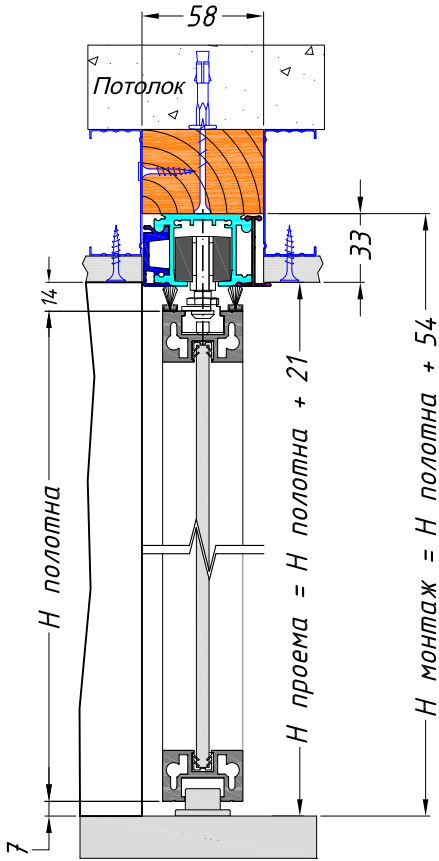

ТС "М2" Volgogradsky prospekt 32, korpus 25
Moscow, Russia, Call-centrer +7 495 241 00 87

РАЗДВИЖНЫЕ ДВЕРИ И ПЕРЕГОРОДКИ LOFT
КРЕПЛЕНИЕ 1-ГО ТРЕКА
В ПОТОЛОК ЧЕРЕЗ ГКЛ СКРЫТОЕ
И К ПОТОЛКУ

ULTRA 01 (1 S-PS)