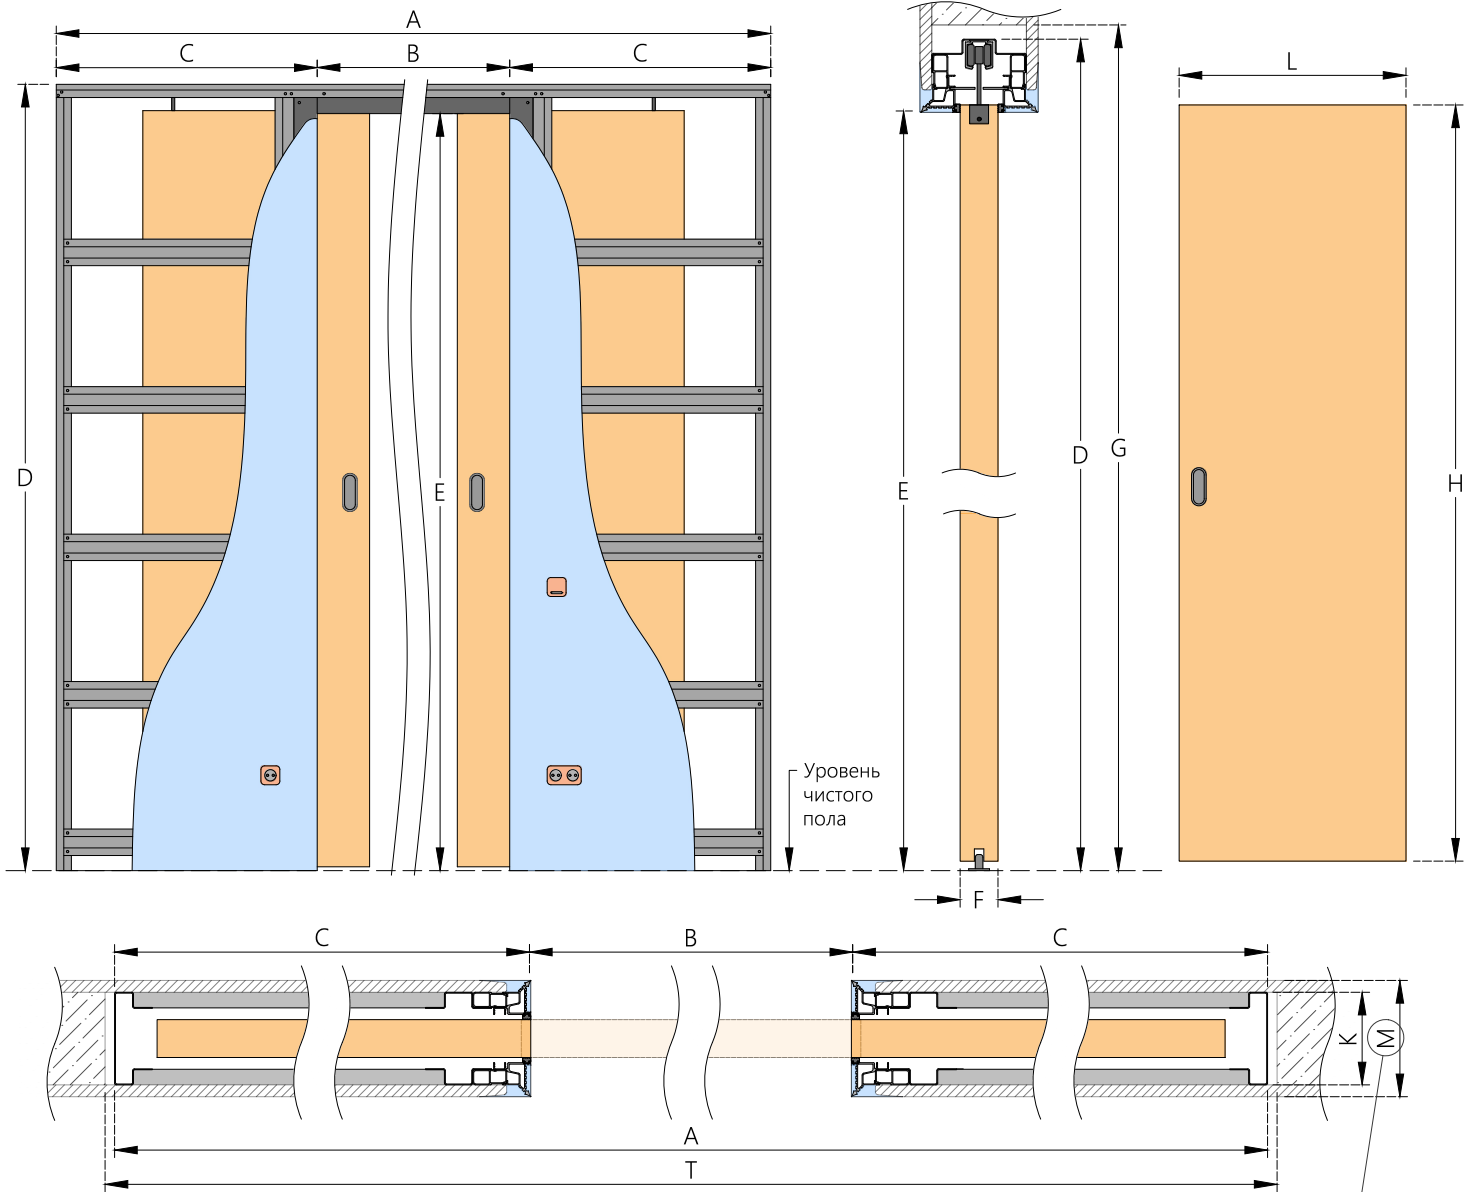

PENALBOX

DOUBLE PLASTER - пенал, предназначенный для установки двух полотен в оштукатуренный проём, сдвигающихся в центр. Подходит для монтажа в стены толщиной до 150 мм. Может использоваться при новом строительстве или ремонте.

Наши пеналы являются надежным и простым в монтаже инструментом для создания уюта и комфорта в вашем доме.

* Толщина готовой стены (M) рассчитана при отделке с двух сторон одним листом ГКЛ - 12,5 мм, может изменяться в зависимости от применяемых материалов

Размер полотна		Размер PENALBOX		Размер проёма		C глубина пенала	B ширина прохода	E высота прохода
L ширина	H высота	A ширина	D высота	T ширина	G высота			
600+600	2000	2470	2084	2490	2101	645	1180	2006
700+700	2000	2870	2084	2890	2101	745	1380	2006
800+800	2000	3270	2084	3290	2101	845	1580	2006
900+900	2000	3670	2084	3690	2101	945	1780	2006

Ширина полотна		
F ширина полотна	K толщина PENALBOX	M* толщина готовой стены
38-42	100	125
43-57	112	137
58-62	122	147

Допуск размеров PENALBOX ±2 мм

- Комплектуется фирменным алюминиевым профилем PENALBOX под отделку штукатуркой
- Установка должна производиться на готовый пол
- Максимальный размер дверных полотен до 1200 мм по ширине, и 3000 мм по высоте
- Требуется фрезеровка полотен
- Возможна установка полотен толщиной от 38 до 62 мм, весом до 120 кг