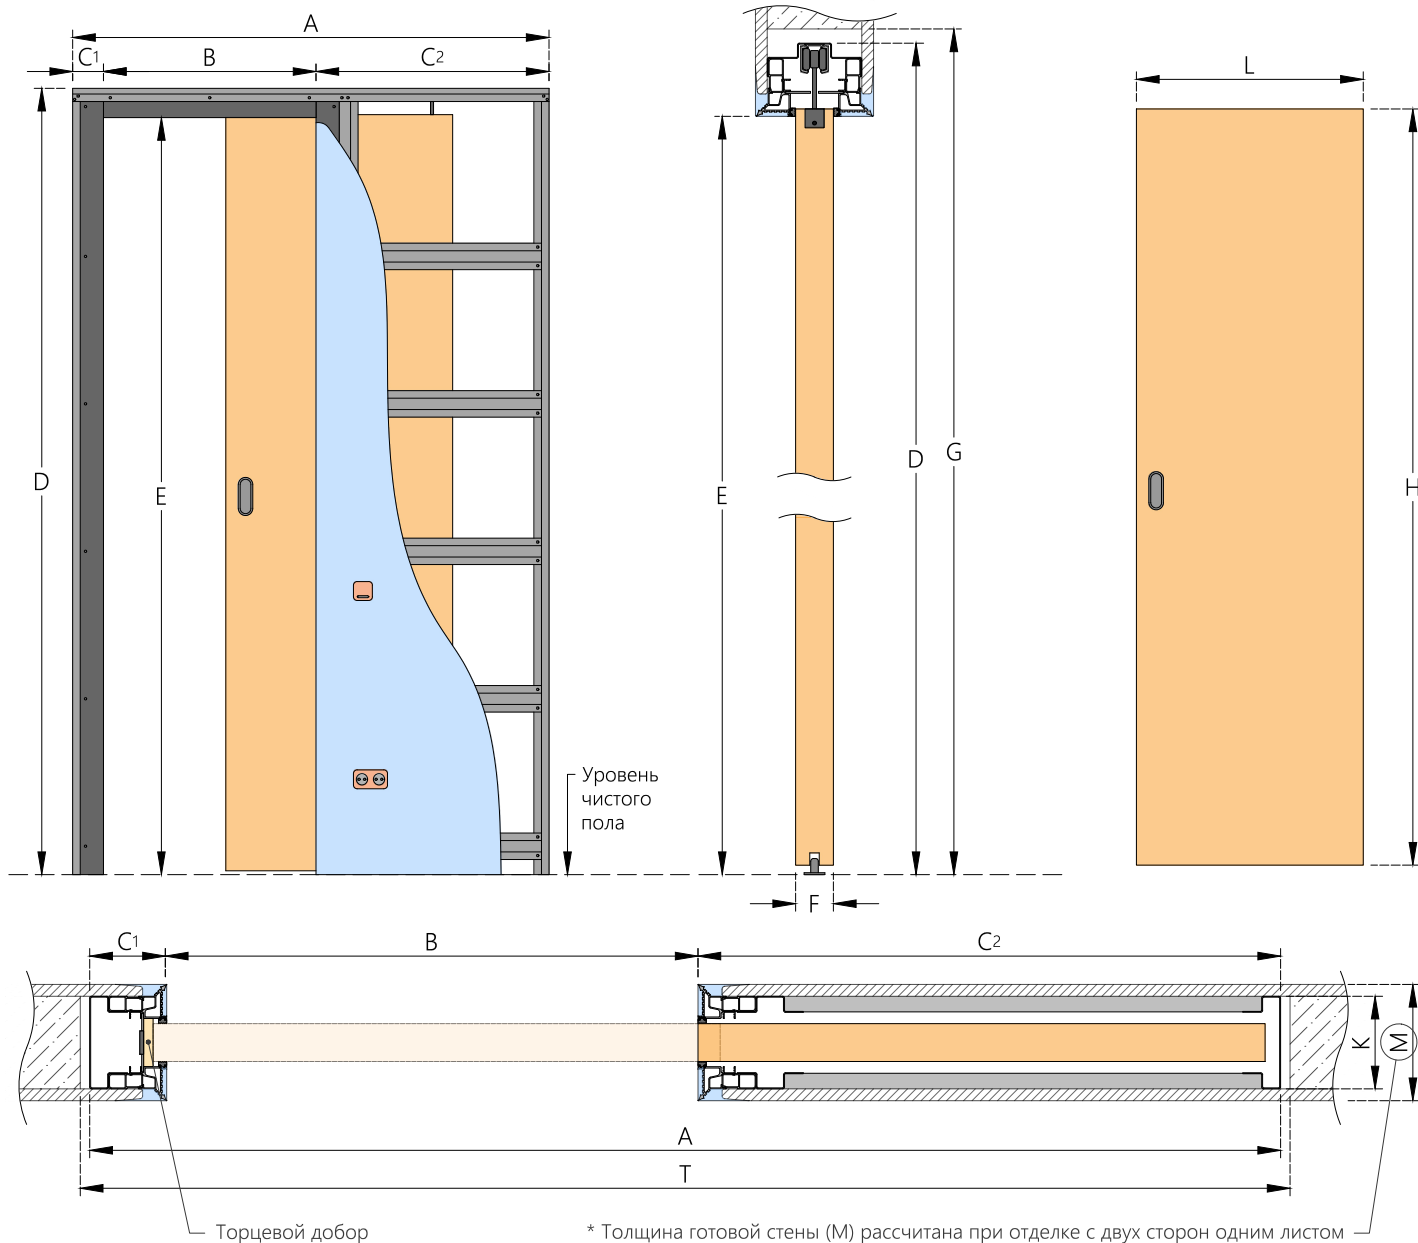

# PENALBOX

SINGLE PLASTER - пенал, предназначенный для установки одного полотна в оштукатуренный проём, сдвигающегося влево или вправо. Подходит для монтажа в стены толщиной до 150 мм. Может использоваться при новом строительстве или ремонте.

Наши пеналы являются надежным и простым в монтаже инструментом для создания уюта и комфорта в вашем доме.

\* Толщина готовой стены (М) рассчитана при отделке с двух сторон одним листом ГКЛ - 12,5 мм, может изменяться в зависимости от применяемых материалов

Размер полотна		Размер PENALBOX		Размер проёма		C1 глубина пенала	B ширина прохода	C2 глубина пенала	E высота прохода
L ширина	H высота	A ширина	D высота	T ширина	G высота				
600	2000	1300	2084	1320	2101	80	570	650	2006
700	2000	1500	2084	1520	2101	80	670	750	2006
800	2000	1700	2084	1720	2101	80	770	850	2006
900	2000	1900	2084	1920	2101	80	870	950	2006

Ширина полотна		
F ширина полотна	K толщина PENALBOX	M* толщина готовой стены
38-42	100	125
43-57	112	137
58-62	125	150

Допуск размеров PENALBOX ±2 мм

- Комплектуется фирменным алюминиевым профилем PENALBOX под отделку штукатуркой
- Установка должна производиться на готовый пол
- Максимальный размер дверного полотна до 1200 мм по ширине, и 3000 мм по высоте
- Требуется фрезеровка полотна
- Возможна установка полотна толщиной от 38 до 62 мм, весом до 120 кг
- Торцевой добор заказывается отдельно (толщина 10 мм - для высоты полотна до 2700 мм, толщина 12 мм - выше 2700 мм)